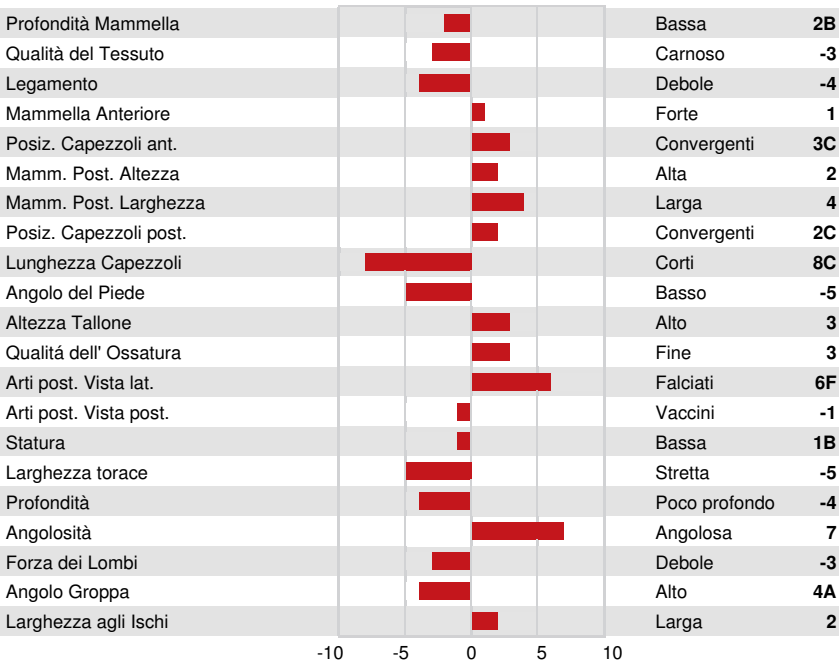

COOKIECUTTER HIKE ON
COOKIECUTTER FX HOMEFEEL
OCD DRIVE FELIX
COOKIECUTTER GDY HOMEDEN VG-85-3YR-USA DOM
RMD-DOTTERER SSI GAMEDAY
COOKIECUTTER HOMEGIRL VG-87-5YR-USA DOM

GPA LPI +3569 PRO$ 2520
DPF RDF BLF CNF BYF MWF CVF HH1F HH2F HH3F HH4F HH5F HH6F HCDF HMWF

Reg. #: HO840M3272937258 aAa: DMS:
Data nascita: 01/28/2025 Kappa Caseina: BB Beta Caseina: A1A2

PRODUZIONE				GPA 26* APR	
G Allev.		G Figlie		80% Att.	
Latte kg	997	Grasso kg	146	Grasso %	+0.91
Proteina kg	83	Proteina %	+0.41	Velocità di mungitura	96
Temperamento	94	Efficienza Metano	104	Efficienza Alimentare	99
Condizione Corporea	105				

TRATTI GESTIONALI		Immunity	106
Longevità	102	Immunità vitelli	100
Cellule somatiche	105	Facilità al parto	97
Fertilità delle figlie	97	Facilità al parto delle figlie	101
Punteggio Condizione Corporea	91	Resistenza Malattie Metaboliche	97
Resistenza alle Mastiti	107	Calf Health	96
Persistenza Lattazione	99		

MORFOLOGIA		GPA 26* APR	
G Allev.		G Figlie	
76% Att.			
Tipo	-2	Forza Produttiva	-1
Apparato Mammario	-2	Groppa	-1
Arti e piedi	2		

COOKIECUTTER SLM HOPLITE
FOURTH DAM