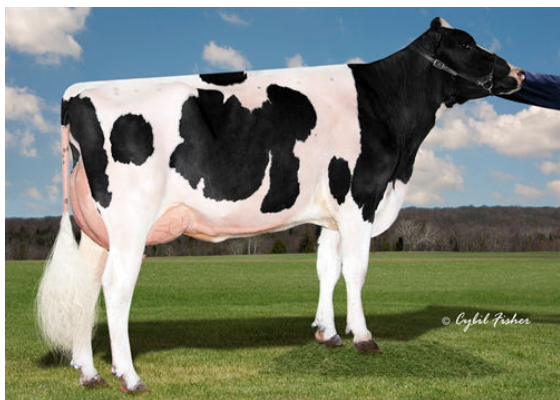

COOKIECUTTER SLM HOPLITE
FOURTH DAM

COOKIECUTTER RUBI HOMEY
FIFTH DAM