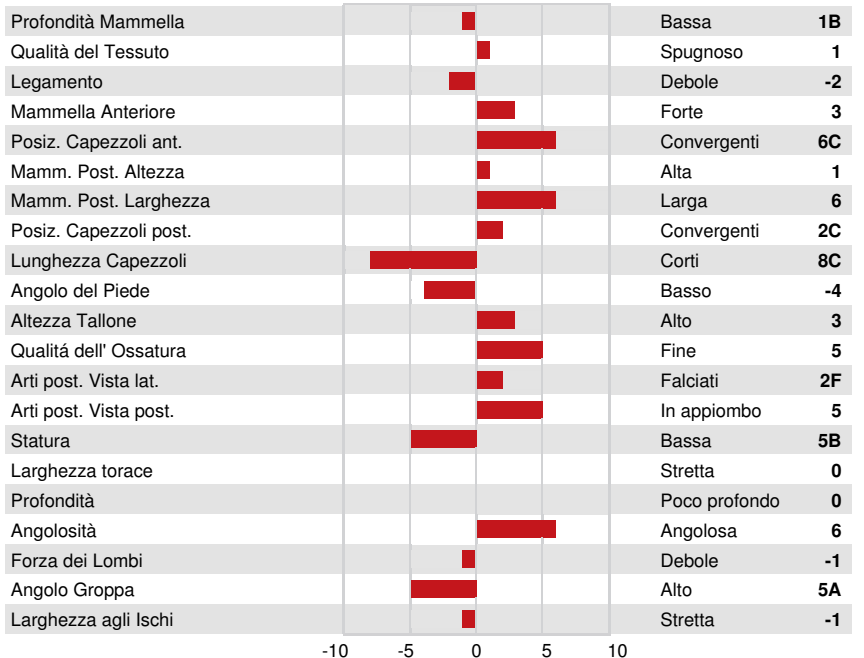

BEYOND LETCHWORTH GIANT
PROGENESIS SHEEPSTER TRIXIE
OCD TROOPER SHEEPSTER
PROGENESIS GAMEDAY TITANIA VG-88-4YR-CAN
RMD-DOTTERER SSI GAMEDAY
PROGENESIS ZAZZLE TITAN 1*

GPA LPI +3997 PRO$ 3111

DPF RDF BLF CNF BYF MWF CVF HH1F HH2F HH3F HH4F HH5F HH6F HCDF HMWF

Reg. #: HOCANM15199675 aAa: DMS:
Data nascita: 02/11/2025 Kappa Caseina: AB Beta Caseina: A2A2

PRODUZIONE				GPA 26* APR	
G Alliev.		G Figlie		79% Att.	
Latte kg	Grasso kg	Grasso %	Proteina kg	Proteina %	
419	160	+1.23	68	+0.45	
Velocità di mungitura	Temperamento	Efficienza Metano	Efficienza Alimentare	Condizione Corporea	
106	99	111	100	99	

TRATTI GESTIONALI		Immunity	102
Longevità	106	Immunità vitelli	97
Cellule somatiche	103	Facilità al parto	108
Fertilità delle figlie	101	Facilità al parto delle figlie	105
Punteggio Condizione Corporea	97	Resistenza Malattie Metaboliche	102
Resistenza alle Mastiti	106	Calf Health	105
Persistenza Lattazione	99		

MORFOLOGIA		GPA 26* APR	
G Alliev.		G Figlie	
Tipo	5	Forza Produttiva	4
Apparato Mammario	2	Groppa	-2
Arti e piedi	8		

PROGENESIS GAMEDAY TITANIA
GRANDDAM