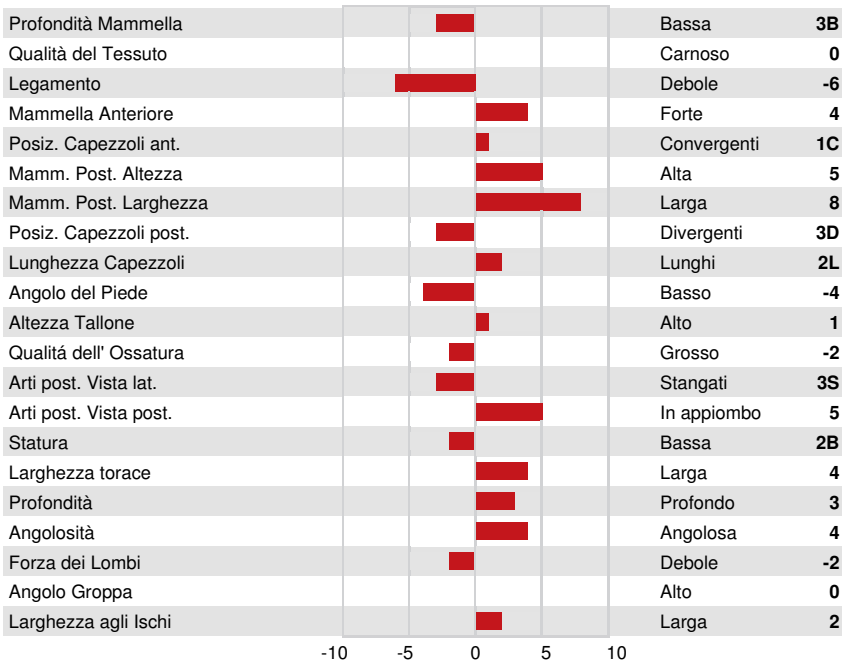

BERRYRIDGE SSI KARL
BEYOND POWRSTR 41312
PEAK POWERSTAR
AOT DELUXE HI-LIGHTED EX-91-3YR-USA DOM 2*
C-HAVEN POSITIVE DELUXE
AOT BIGGELO HASKEL2 EX-92-5YR-USA DOM

GPA LPI +4036 PRO$ 3526

MWC HH1F HH2F HH3F HH4F HH5F HH6F HCDF HMWC

Reg. #: HO840M3287659612 aAa: DMS:
Data nascita: 12/17/2024 Kappa Caseina: AB Beta Caseina: A2A2

PRODUZIONE				GPA 26* APR	
G Allev.		G Figlie		80% Att.	
Latte kg	300	Grasso kg	143	Grasso %	+1.12
Proteina kg	74	Proteina %	+0.52	Velocità di mungitura	100
Temperamento	102	Efficienza Metano	107	Condizione Corporea	100

TRATTI GESTIONALI		Immunity	101
Longevità	107	Immunità vitelli	90
Cellule somatiche	108	Facilità al parto	103
Fertilità delle figlie	105	Facilità al parto delle figlie	106
Punteggio Condizione Corporea	98	Resistenza Malattie Metaboliche	104
Resistenza alle Mastiti	107	Calf Health	104
Persistenza Lattazione	96		

MORFOLOGIA		GPA 26* APR	
G Allev.		G Figlie	
Tipo	5	Forza Produttiva	5
Apparato Mammario	5	Groppa	0
Arti e piedi	3		

AOT DELUXE HI-LIGHTED
GRANDDAM