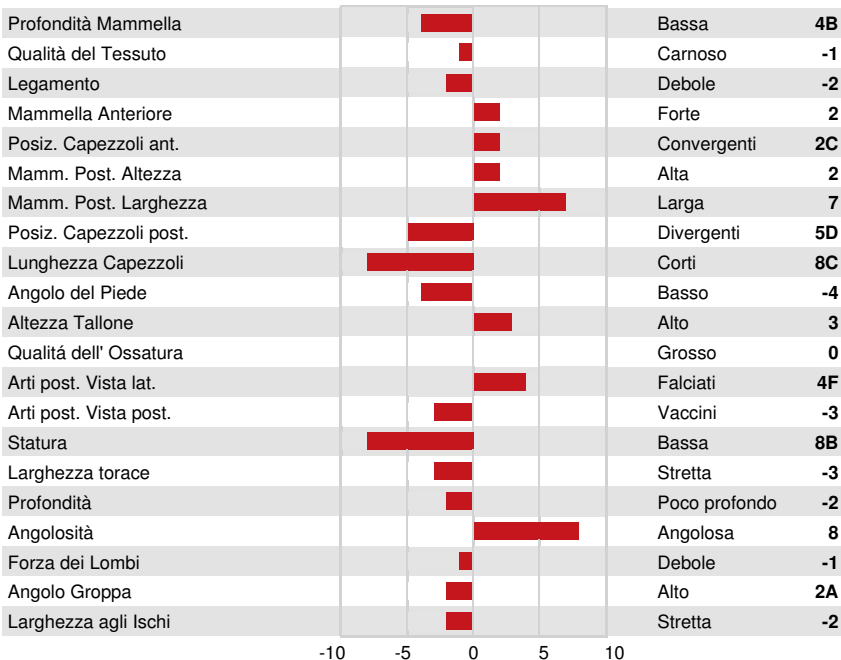

BEYOND HI-LEVEL
BEYOND DOMINANCE BOOGIENIGHTS GP-83-2YR-CAN
SDG-PH DELUX DOMINANCE
SANDY-VALLEY BORN2BOOGIE VG-86-3YR-CAN
RMD-DOTTERER SSI GAMEDAY
SANDY-VALLEY BOOTSCOOT GP-83-2YR-USA

GPA LPI +3869 PRO$ 3240

DPF RDF BLF CNF MWF CVF HH1F HH2F HH3F HH4F HH5F HH6F HCDF HMWF

Reg. #: HOCANM15199771

aAa:

DMS:

Data nascita: 03/30/2025

Kappa Caseina: AB

Beta Caseina: A1A2

PRODUZIONE G Allev. G Figlie 80% Att. GPA 26*APR

Latte kg	Grasso kg	Grasso %	Proteina kg	Proteina %
1288	158	+0.89	82	+0.31
Velocità di mungitura	Temperamento	Efficienza Metano	Efficienza Alimentare	Condizione Corporea
114	98	106	101	102

TRATTI GESTIONALI Immunity 103

Longevità	107	Immunità vitelli	102
Cellule somatiche	101	Facilità al parto	103
Fertilità delle figlie	101	Facilità al parto delle figlie	104
Punteggio Condizione Corporea	93	Resistenza Malattie Metaboliche	98
Resistenza alle Mastiti	100	Calf Health	102
Persistenza Lattazione	97		

MORFOLOGIA G Allev. G Figlie 77% Att. GPA 26*APR

Tipo	2	Forza Produttiva	1
Apparato Mammario	1	Groppa	-2
Arti e piedi	3