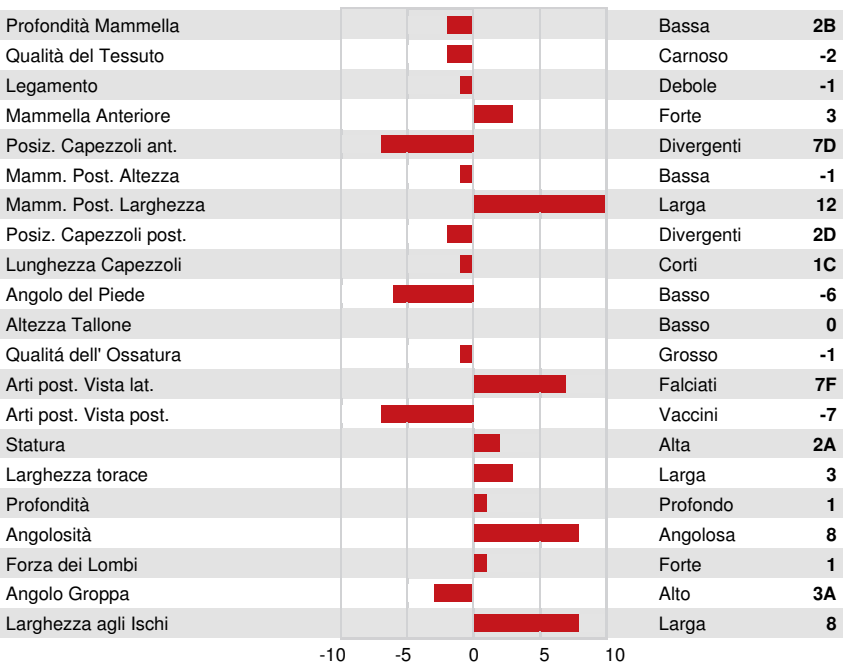

AURORA HOWLAND-P
MELON-PATCH LIO EQUALITY
MR T-SPRUCE FRAZZ LIONEL
MELON-PATCH PAR EFFA
SIEMERS RENG D PERFECT
FURNACE-HILL BIG EVE GP-83-3YR-USA

GPA LPI +3544 PRO$ 2631

RDF HH1F HH2F HH3F HH4F HH5F HH6F HCDF HMWF

Reg. #: HOCANM15199729 aAa: DMS:
Data nascita: 03/05/2025 Kappa Caseina: AB Beta Caseina: A2A2

PRODUZIONE				GPA 26* APR	
G Allev.		G Figlie		80% Att.	
Latte kg	1696	Grasso kg	104	Grasso %	+0.29
Proteina kg	77	Proteina %	+0.15	Efficienza Alimentare	97
Velocità di mungitura	100	Temperamento	103	Efficienza Metano	100
				Condizione Corporea	98

TRATTI GESTIONALI		Immunity	101
Longevità	104	Immunità vitelli	97
Cellule somatiche	103	Facilità al parto	96
Fertilità delle figlie	100	Facilità al parto delle figlie	106
Punteggio Condizione Corporea	99	Resistenza Malattie Metaboliche	103
Resistenza alle Mastiti	100	Calf Health	105
Persistenza Lattazione	95		

MORFOLOGIA		G Allev.	G Figlie	76% Att.	GPA 26* APR
Tipo	3	Forza Produttiva		7	
Apparato Mammario	2	Groppa		4	
Arti e piedi	-3				

VIEW-HOME MRDIAN IOWA
FIFTH DAM