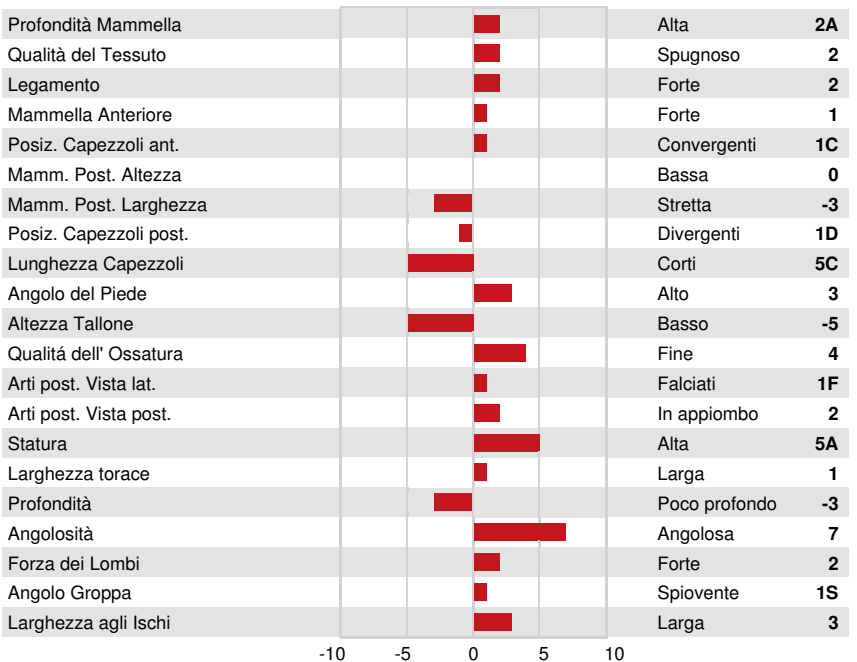

ALL LYNNS LISTOWEL DALTON-P
VERJATIN KALAHARI LYZZY VG-85-2YR-CAN 1*
FOREST GLEN KALAHARI
VERJATIN NXLEVEL LYZZ VG-87-3YR-CAN 4*
DP NXLEVEL
VERJATIN VIVALDI LIZZ EX-90-4YR-CAN 4*

GPA LPI +1690 PRO$ 1371 JH1F JNSF

Reg. #: JECANM120182754 aAa: DMS:
Data nascita: 04/27/2020 Kappa Caseina: BB Beta Caseina: A2A2

PRODUZIONE		GPA 24*AUG		
G Allev. G Figlie 69% Att.				
Latte kg	Grasso kg	Grasso %	Proteina kg	Proteina %
391	46	+0.35	37	+0.29

TRATTI GESTIONALI		Immunity 97	
Longevità	99	Immunità vitelli	97
Cellule somatiche	102	Facilità al parto	98
Fertilità delle figlie	100	Facilità al parto delle figlie	107
Punteggio Condizione Corporea	99	Velocità di mungitura	106
Resistenza alle Mastiti	101	Temperamento	104
Persistenza Lattazione	107	Resistenza Malattie Metaboliche	101

MORFOLOGIA		GPA 24*AUG	
G Allev. G Figlie 60% Att.			
Tipo	1	Forza Produttiva	3
Apparato Mammario	0	Groppa	5
Arti e piedi	1		

VERJATIN RANDOM LIZ
FOURTH DAM