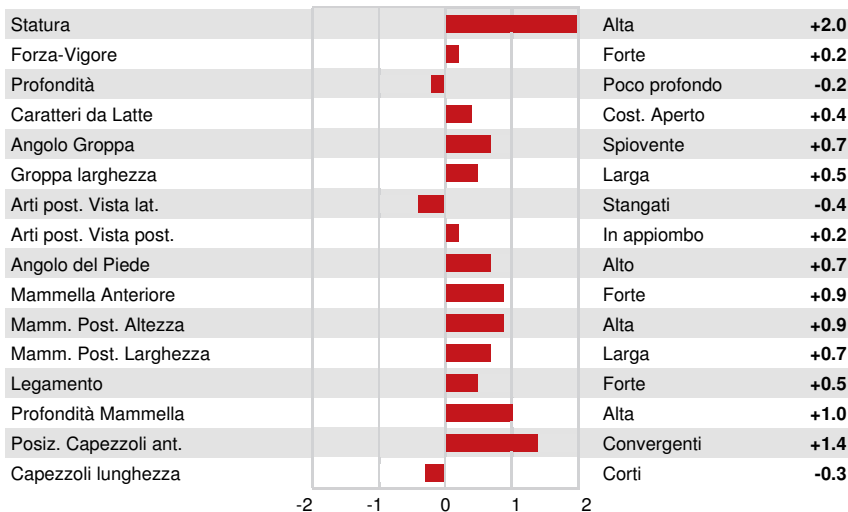

**GPBR -6** BH2F BH14F

Reg. #: BSUSAM68221296      aAa:      DMS:  
Data nascita: 01/25/2022      Kappa Caseina: BB      Beta Caseina: A2A2

**PRODUZIONE**      G Alliev.      G Figlie      70% Att.      CDCB-G / 04-26

Latte lbs	Grasso lbs	Grasso %	Proteina lbs	Proteina %
39	3	+0.01	0	-0.01
NM\$ -134	CM\$ -134	FM\$ -132	GM\$ -155	

**TRATTI GESTIONALI**

Vita produttiva	-1.4	Tasso Concepimento Vacche	-3.6
Cellule somatiche	2.92	Tasso Concepimento Manze	-2.8
Fertilità Figlie	-1.0	Facilità al parto	3.0%
Ind. Sopravvivenza	-4.0	Facilità al parto delle figlie	3.2%

**MORFOLOGIA**      G Alliev.      G Figlie      71% Att.      BSBA-G

PTA Tipo	0.6
Mammella	0.93
Arti e Piedi	0.98

PIT-CREW RICH PEACHES TWIN  
DAM