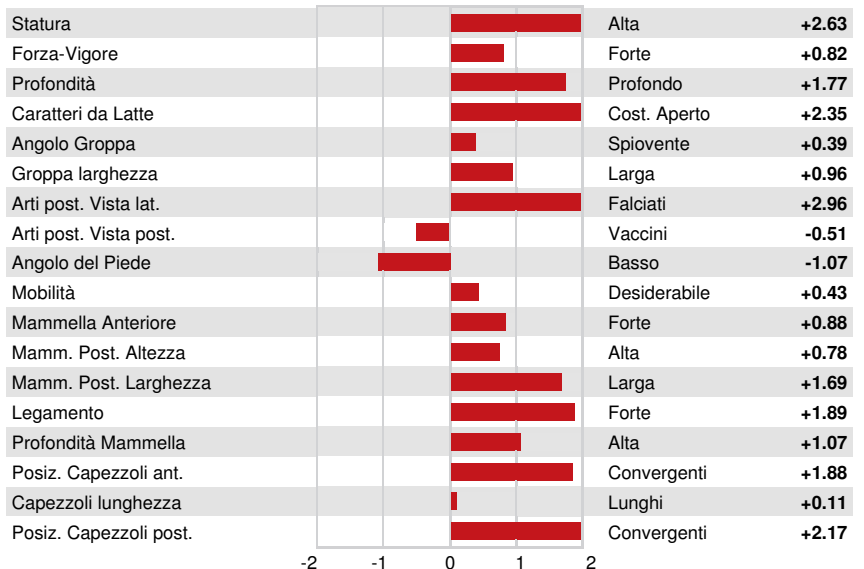

RONELEE TOYSTORY DOMAIN  
SULLY PLANET MANITOBA VG-85-6YR-CAN DOM 17\*  
ENSENADA TABOO PLANET  
SULLY SHOTTLE MAY-TW EX-91-9YR-USA DOM 6\*  
PICSTON SHOTTLE  
MS SULLY OMAN MUETZE EX-90-4YR-USA DOM

**GTPI 2329**

ST TD TR TL XIF TY TV HH1F HH2F HH3F HH4F HH5F HH6F HCDF HMWF

Reg. #: HOUSAM69951907 aAa: 312654 DMS: 135  
 Data nascita: 12/11/2010 Kappa Caseina: AB Beta Caseina: A2A2

PRODUZIONE		8886 Alliev.	38010 Figlie	99% Att.	MACE-G / 04-26	
Latte lbs	Grasso lbs	Grasso %	Proteina lbs	Proteina %		
1437	-23	-0.30	12	-0.13		
NM\$ -347	CM\$ -394	FM\$ -239	GM\$ -337	DWP\$ -340		
Efficienza Alimentare	RFI	Risparmio Sostanza Secca	Efficienza Metano	Velocità di mungitura		
-51	130	-195	103	7.30		

EVM Figlie in Canada Latte **27,400 lbs** Grasso **999 lbs** Proteina **849 lbs**

TRATTI GESTIONALI		Immunity 93
Vita produttiva	-3.4	Immunità vitelli 95
Cellule somatiche	3.14	Tasso Concepimento Vacche -1.5
Fertilità Figlie	-1.9	Tasso Concepimento Manze -0.7
Ind. Sopravvivenza	-7.9	Facilità al parto 1.3% 99% Att.
Ind. Sopravvivenza Manze	1.5	Facilità al parto delle figlie 1.6% 99% Att.
Indice Fertilità	-1.1	Vitalità vitelli 2.8%
		Vitalità figli delle figlie 5.1%

MORFOLOGIA		6477 Alliev.	24047 Figlie	99% Att.	MACE / 04-26
PTA Tipo	1.44	Struttura	0.40		
Mammella	0.68	Caratteri da Latte	1.57		
Arti e Piedi	-0.59				

AGRILAT MERIDIAN LIL KIM

GILLETTE WALKHAVERN ASLEEP