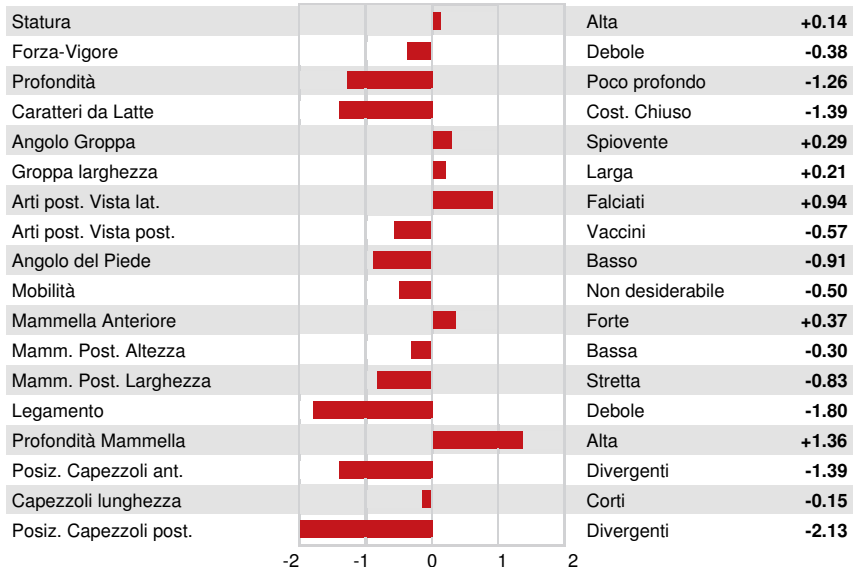

MORFOLOGIA 94 Allev. 151 Figlie 94% Att. MACE / 12-24

PTA Tipo	-0.56	Struttura	0.35
Mammella	-0.28	Caratteri da Latte	-1.78
Arti e Piedi	-0.64		

DULET BOLTON KIRPA
Granddam