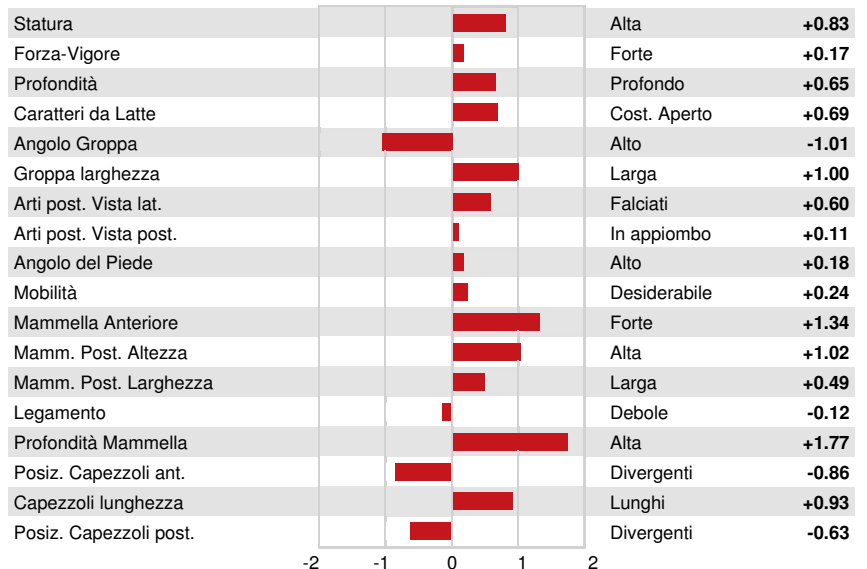

MORFOLOGIA 10 Allev. 18 Figlie 82% Att. MACE / 04-26

PTA Tipo	0.88	Struttura	0.21
Mammella	0.70	Caratteri da Latte	0.16
Arti e Piedi	0.02		

KONNY
FIFTH DAM