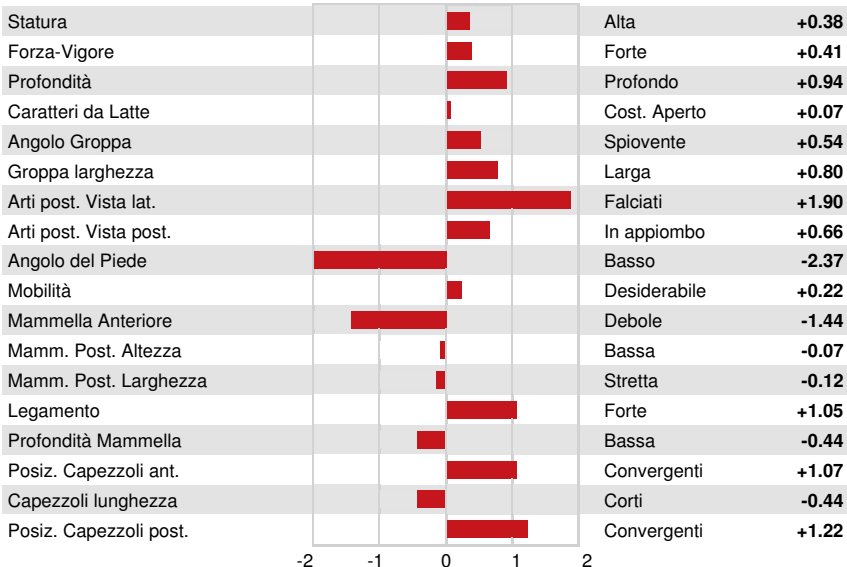

MORFOLOGIA 72 Alliev. 95 Figlie 61% Att. MACE / 04-26

PTA Tipo	0.04	Struttura	0.56
Mammella	-0.33	Caratteri da Latte	
Arti e Piedi	0.03		

OCONNORS PLANET LUCIA
DAM