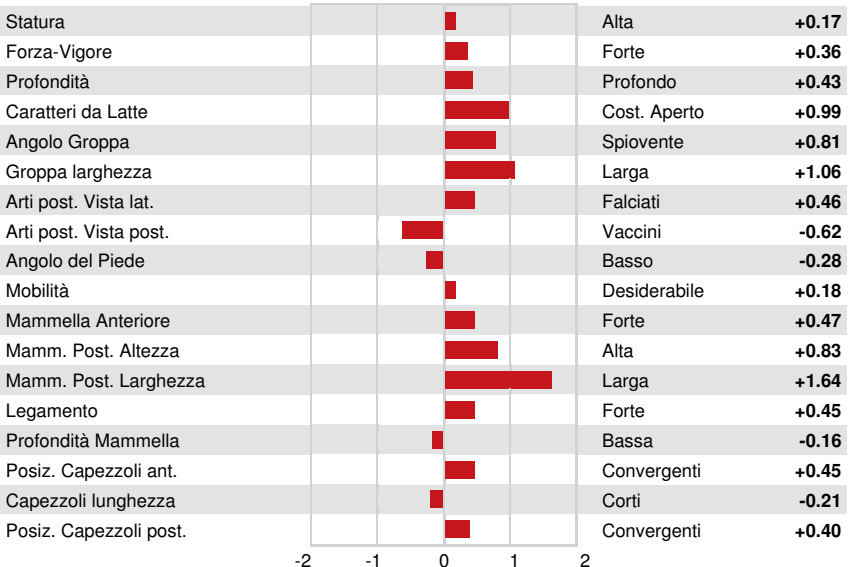

Reg. #: HO840M3125508673 aAa: 321456 DMS: 234,345  
 Data nascita: 10/09/2014 Kappa Caseina: AE Beta Caseina:

PRODUZIONE		180 Allev.	341 Figlie	96% Att.	MACE-G / 08-24	
Latte lbs	Grasso lbs	Grasso %	Proteina lbs	Proteina %		
1672	16	-0.18	27	-0.09		
NM\$ 478	CM\$ 473	FM\$ 572	GM\$ 445	DWP\$ 654		
Efficienza Alimentare	RFI	Risparmio Sostanza Secca	Efficienza Metano			
65	67	-74	102			

EVM Figlie in Canada Latte **26,759 lbs** Grasso **1,001 lbs** Proteina **829 lbs**

**TRATTI GESTIONALI** Immunity **100**

Vita produttiva	4.9	Immunità vitelli	92
Cellule somatiche	2.58	Tasso Concepimento Vacche	2.1
Fertilità Figlie	1.6	Tasso Concepimento Manze	2.0
Ind. Sopravvivenza	3.0	Facilità al parto	2.1% 91% Att.
Ind. Sopravvivenza Manze	0.3	Facilità al parto delle figlie	2.0% 84% Att.
Indice Fertilità	2.0	Vitalità vitelli	6.7%
		Vitalità figli delle figlie	4.8%

**MORFOLOGIA** 152 Allev. 238 Figlie 93% Att. MACE / 08-24

PTA Tipo	0.81	Struttura	0.05
Mammella	0.67	Caratteri da Latte	0.53
Arti e Piedi	-0.06		

OCD PLANET DANICA  
THIRD DAM

MISS ELEGANT DELIGHT  
FOURTH DAM