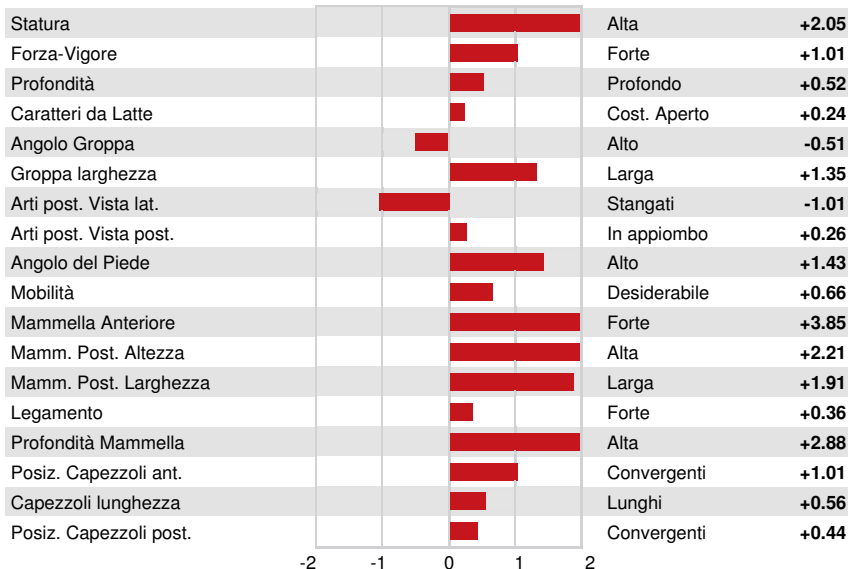

MORFOLOGIA 148 Allev. 280 Figlie 85% Att. MACE / 08-24

PTA Tipo	1.88	Struttura	1.36
Mammella	1.99	Caratteri da Latte	0.26
Arti e Piedi	0.17		

SYNERGY RUBICON PERFECT
GRANDDAM