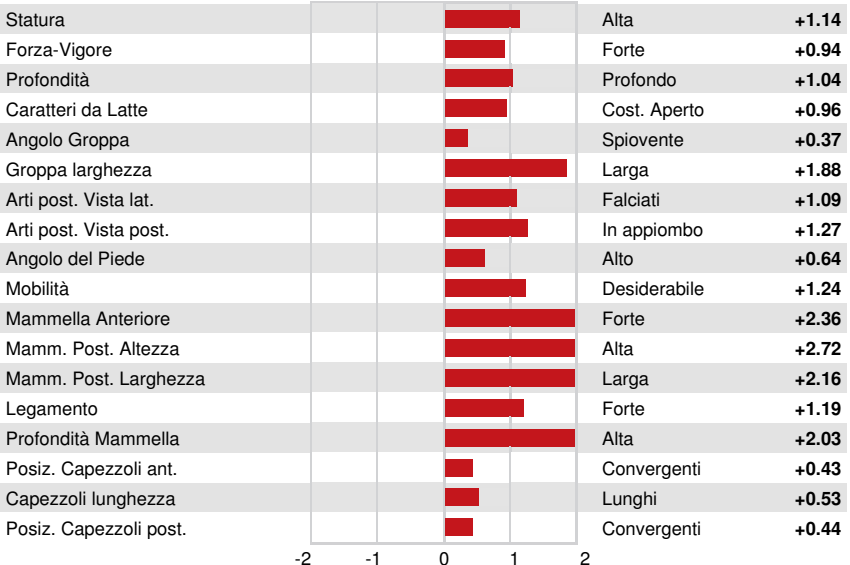

**GTPI 2735**

TD RC TL TY MWT TV 99%-I HH1F HH2F HH3F HH4F HH5F HH6F HCDF HMWF

Reg. #: HOCANM15043546 aAa: 243165 DMS:  
 Data nascita: 04/13/2024 Kappa Caseina: BB Beta Caseina: A2A2

PRODUZIONE		G Allev.	G Figlie	80% Att.	CDCB-G / 04-26				
Latte lbs	963	Grasso lbs	8	Grasso %	-0.12	Proteina lbs	21	Proteina %	-0.04
NM\$	70	CM\$	57	FM\$	99	GM\$	45	DWP\$	-237
Efficienza Alimentare	38	RFI	-60	Risparmio Sostanza Secca	-84	Efficienza Metano	97	Velocità di mungitura	7.07

**TRATTI GESTIONALI** Immunity 94

Vita produttiva	-0.1	Immunità vitelli	99
Cellule somatiche	3.09	Tasso Concepimento Vacche	-1.0
Fertilità Figlie	-1.4	Tasso Concepimento Manze	-0.5
Ind. Sopravvivenza	-1.5	Facilità al parto	1.5% 62% Att.
Ind. Sopravvivenza Manze	0.5	Facilità al parto delle figlie	2.0% 57% Att.
Indice Fertilità	-1.0	Vitalità vitelli	3.6%
		Vitalità figli delle figlie	4.4%

**MORFOLOGIA** G Allev. G Figlie 79% Att. HAUSA-G / 04-26

PTA Tipo	1.97	Struttura	0.89
Mammella	1.97	Caratteri da Latte	0.86
Arti e Piedi	1.02		

SILVERCAP LUSTER STILLNESS PP  
DAM

VOGUE BIGHIT SERENITY PP  
GRANDDAM