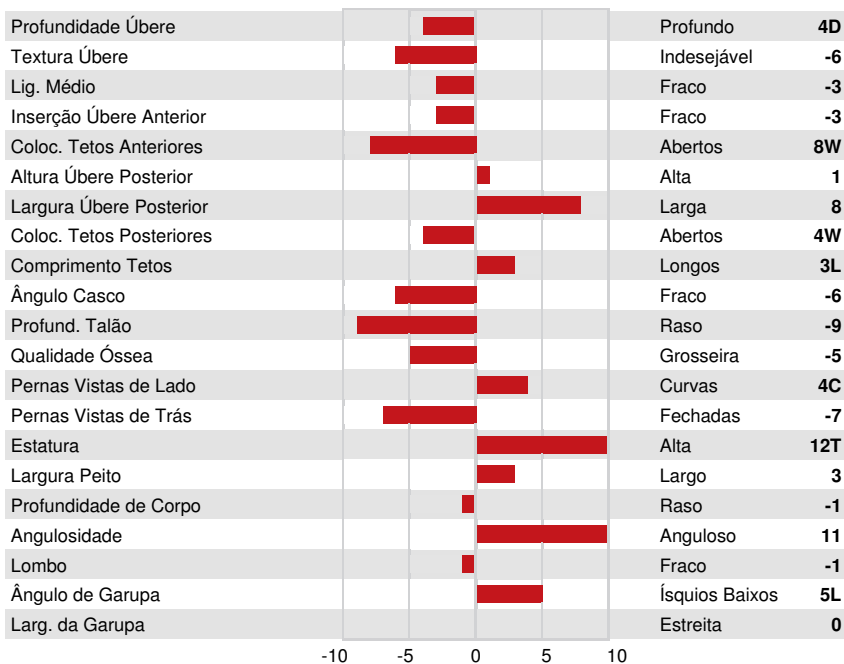

**GLPI +1227 PRO\$ 1181** JH1F JNSF

Reg. #: JEUSAM67119938 aAa: 345216 AVM: 234,345  
 Nasc: 12/18/2016 Kappa Caseína: Beta Caseína: A2A2

**PRODUÇÃO** 15 Rebanhos 20 Filhas 85% Rep. GEBV 24\*AUG

Leite kg	Gordura kg	Gordura %	Proteína kg	Proteína %
<b>442</b>	<b>68</b>	<b>+0.55</b>	<b>41</b>	<b>+0.30</b>

Média das Filhas Leite **8,743 kg** Gordura **476 kg** Proteína **359 kg**

**SAÚDE e REPRODUÇÃO** Immunity

Perm. Rebanho	<b>93</b>	Imunidade das Vitelas	
C.S.	<b>89</b>	Facilidade de Parto	<b>101</b>
Fertilidade Filhas	<b>93</b>	Facilidade de Parto das Filhas	<b>106</b>
Escore de Condição Corporal	<b>96</b>	Velocidade Ordenha	<b>101</b>
Resistência a Mamites	<b>91</b>	Temperamento	<b>101</b>
Persistência Lactação	<b>99</b>	Resistência Doença Metabólica	<b>100</b>

**CONFORMAÇÃO** 46 Rebanhos 753 Filhas 78% Rep. GMACE 24\*AUG

Conformação	<b>-4</b>	Força Leiteira	<b>5</b>
Sistema Mamário	<b>-4</b>	Garupa	<b>2</b>
Pernas & Pés	<b>-13</b>		

VIERRA LOOT DARLA  
DAUGHTER