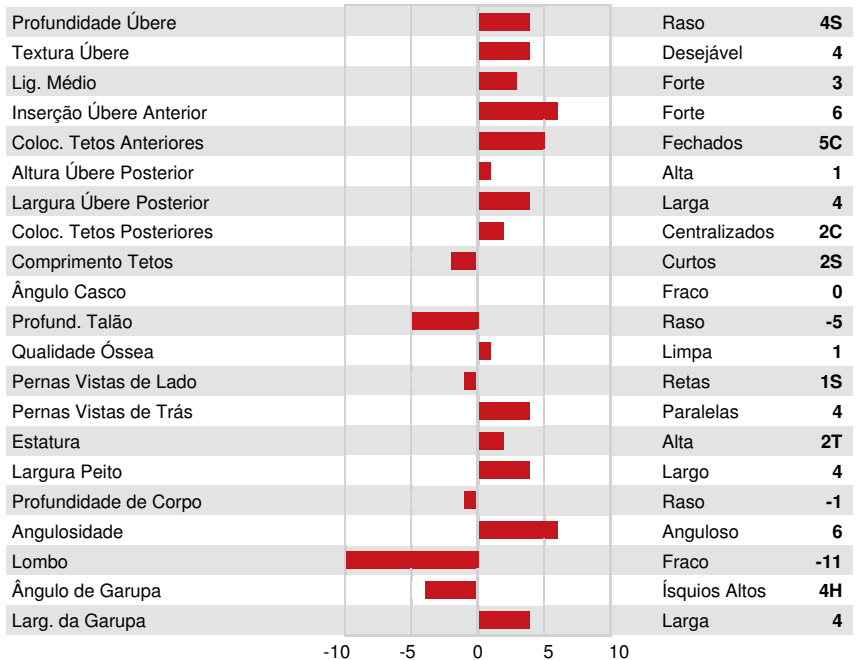

CONFORMAÇÃO 37 Rebanhos 296 Filhas 75% Rep. GMACE 24* AUG

Conformação	4	Força Leiteira	1
Sistema Mamário	6	Garupa	-6
Pernas & Pés	-1		

SUNSET CANYON RENEGADE ANTHEM
THIRD DAM