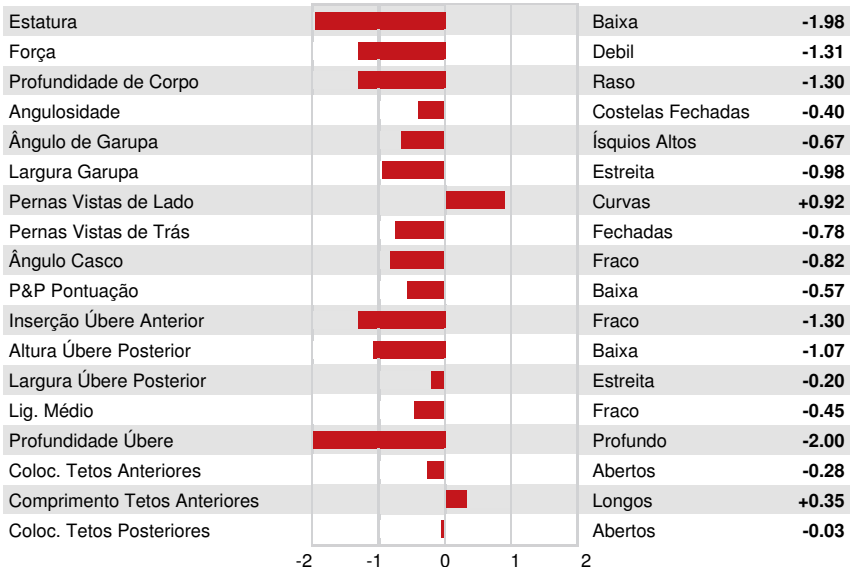

CONFORMAÇÃO 13 Rebanhos 104 Filhas 92% Rep. HAUSA-G / 04-26

PTAT	-0.74	Composto Corporal	-1.48
Úbere Comp.	-0.65	Composto Leiteiro	-1.61
P&P Comp.	-0.25		

SANDY-VALLEY ROBUST RUBY
FIFTH DAM