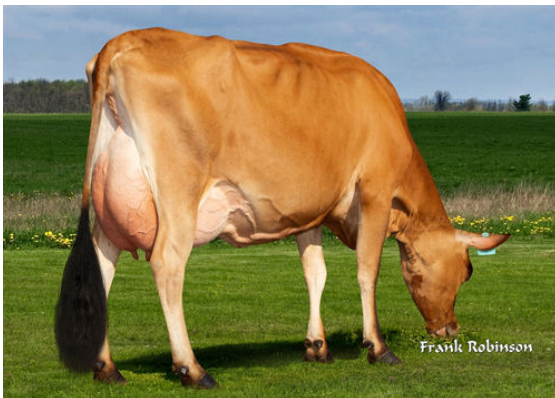

DP NXLEVEL
 DP AXIS MCKENNA 1983 EX-90%-5YR-USA
 SUGAR GROVE VALENTINO AXIS
 DP LOUIE MYALEAN 853 EX-90%-4YR-USA
 TOLLENAARS IMPULS LOUIE 260
 DP MECCA MYRTLEAN 9249 EX-90%-4YR-USA

AHLEM SKYLER SKITTLES 56480-P
 DAUGHTER

JX VIERRA DORY {4}
 DAUGHTER

JX VIERRA LADYGAGA {6}
 DAUGHTER

GJPI 90 BBR 100 JH1F JNSF

Reg. #: JECANM12672209 aAa: 426351 AVM: 345
 Nasc: 11/08/2016 Kappa Caseína: AB Beta Caseína: A2A2

PRODUÇÃO 153 Rebanhos 2405 Filhas 99% Rep. MACE-G / 08-24