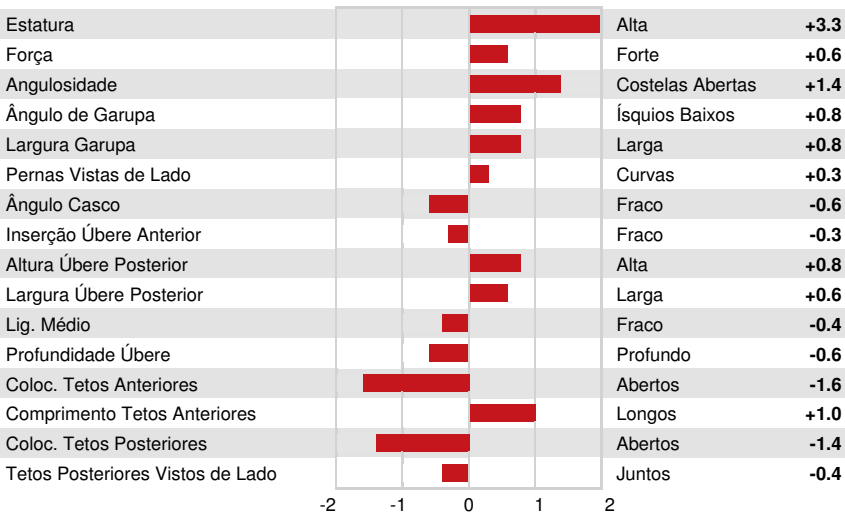

MM LOOT RUSTY 12629 {5}
DAUGHTER

DP NXLEVEL

DUTCH HOLLOW MACKENZIE COLINA VG-85%-2YR-USA

MISSISKA MACKENZIE

DUTCH HOLLOW PLUS CHARMAINE {6} VG-86%-4YR-USA

SWEETIE PLUS IATOLAS BOLD {5}

DUTCH HOLLOW LOUIE CHARITY VG-86%-3YR-USA

GJPI 93	BBR 100 JH1F JNSF	
Reg. #: JEUSAM67119938	aAa: 345216	AVM: 234,345
Nasc: 12/18/2016	Kappa Caseína:	Beta Caseína: A2A2

PRODUÇÃO	101 Rebanhos	2164 Filhas	99% Rep.	MACE-G / 08-24	
Leite lbs	890	Gordura lbs	79	Gordura %	+0.17
Proteína lbs	55	Proteína %	+0.11	FM\$ 363	GM\$ 361
NM\$ 486	CM\$ 495	DWP\$ 760	Média das Filhas Leite 20,220 lbs Gordura 1,008 lbs Proteína 769 lbs		

SAÚDE e REPRODUÇÃO	Immunity	
Vida Produtiva	1.8	Imunidade das Vitelas
C.S.	3.30	Taxa Concepção Vacas
Taxa de Prenhez das Filhas	-3.6	Taxa Concepção Novilhas
Sobrevivência	-1.3	
Sobrevivencia Novilhas	-0.4	

CONFORMAÇÃO	46 Rebanhos	753 Filhas	99% Rep.	MACE-G / 08-24
PTAT	0.2			
Index Úbere Jersey	8.0			

VIERRA LOOT DARLA
DAUGHTER