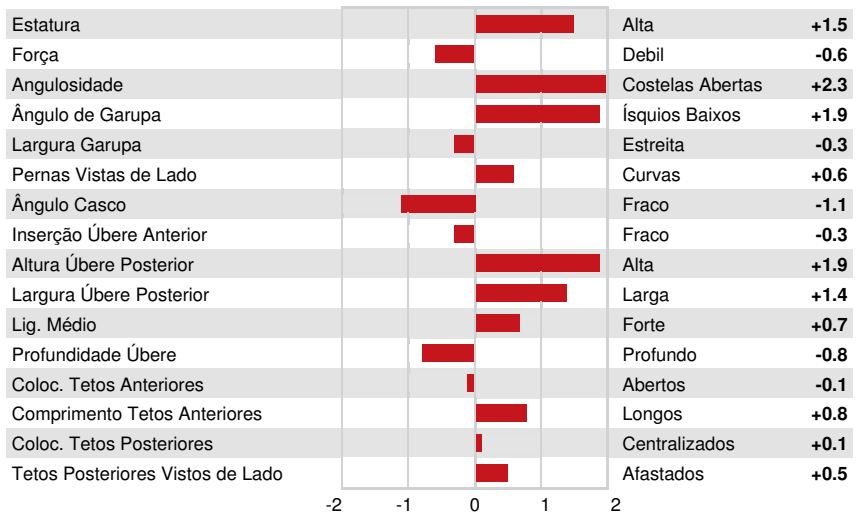

JX RIVER VALLEY CHIEF {6}
JX PROGENESIS PELE CLASSY {4} VG-83%-4YR-USA
JX FARIA BROTHERS PELE {3}
ROC-BOT CLEARVISION 7866 {4} VG-84%-3YR-USA
DUTCH HOLLOW CLEARVISION
ROC-BOT DAVID 6579 {3} EX-91%-5YR-USA

PROGENESIS PELE CLASSY
DAM

GJPI 162 BBR 100 JH1F JNSF

Reg. #: JE840M3209774579 aAa: AVM: 234,246
Nasc: 08/16/2019 Kappa Caseína: BB Beta Caseína: A2A2

PRODUÇÃO		29 Rebanhos	362 Filhas	97% Rep.	CDCB-G / 08-24	
Leite lbs	Gordura lbs				Proteína lbs	Proteína %
1778	89			+0.01	54	-0.06
NM$ 759	CM$ 762			FM$ 752	GM$ 677	DWP$ 1205

Média das Filhas Leite **20,970 lbs** Gordura **1,056 lbs** Proteína **788 lbs**

SAÚDE e REPRODUÇÃO		Immunity	93
Vida Produtiva	4.0	Imunidade das Vitelas	95
C.S.	2.87	Taxa Concepção Vacas	-1.5
Taxa de Prenhez das Filhas	-2.2	Taxa Concepção Novilhas	2.3
Sobrevivência	-1.8		
Sobrevivencia Novilhas	0.4		

CONFORMAÇÃO		13 Rebanhos	158 Filhas	95% Rep.	AJCA-G / 08-24
PTAT	1.2				
Index Úbere Jersey	11.9				

PROGENESIS PELE CLASSY
DAM