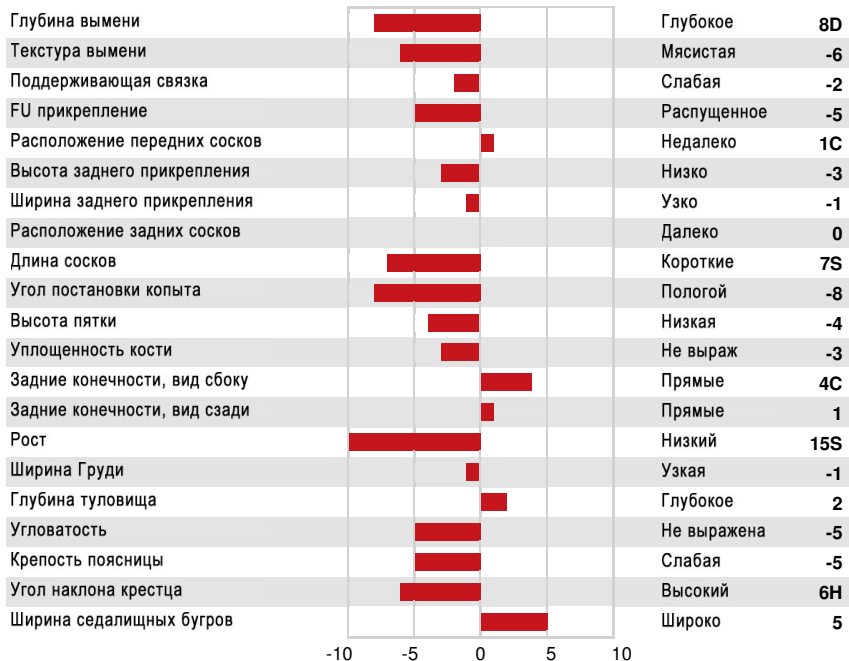

LADYS-MANOR PL SHAMROCK
NO-FLA OMAN HEIDI 20611 VG-87-3YR-USA DOM
O-BEE MANFRED JUSTICE
NO-FLA MTOTO HILLARY 16108 EX-91-2E-USA
CAROL PRELUDE MTOTO
NO-FLA RUDOLPH HILLARY EX-90-6YR-USA

GMACE LPI +2579 PRO$ 9

DPF RDF BLF BYF CVF HH1F HH2F HH3F HH4F HH5F HH6F HCDF HMWF

Per. #: NO840M3008609210 aAa: 324156 DMS: 135
Дата Рожд.: 10/10/2011 каппа-казеин: AA бета-казеин: A2A2

Продуктивность		84 Стадах 547 Дочери 95% Дост.		GMACE 26* APR	
Молоко кг	8	Жир кг	-9	Жир %	-0.08
Скорость молокоотдачи	95	Темперамент	94	Белок кг	-3
		Methane Efficiency	93	Белок %	-0.04
		Эффективность потребления кормов	105	BMR	102

Здоровье и Репродуктивная способность		Иммунитет 104	
Продуктивное долголетие	106	Иммунитет теленка	104
Количество соматических клеток	97	Легкость отела	109
Фертильность дочерей	105	Дочерняя легкость отела	100
Оценка упитанности	101	Устойчивость К Метаболическим Заболеваниям	101
Устойчивость к маститу	102		107
Устойчивость лактации	101		

Тип/Экстерьер		31 Стадах 97 Дочери 91% Дост.		GMACE 26* APR	
Телосложение	-7	Молочная сила	-7		
Молочная система	-7	Крестец	-4		
Конечности	0				

VANDOSKES DEBUT 3341