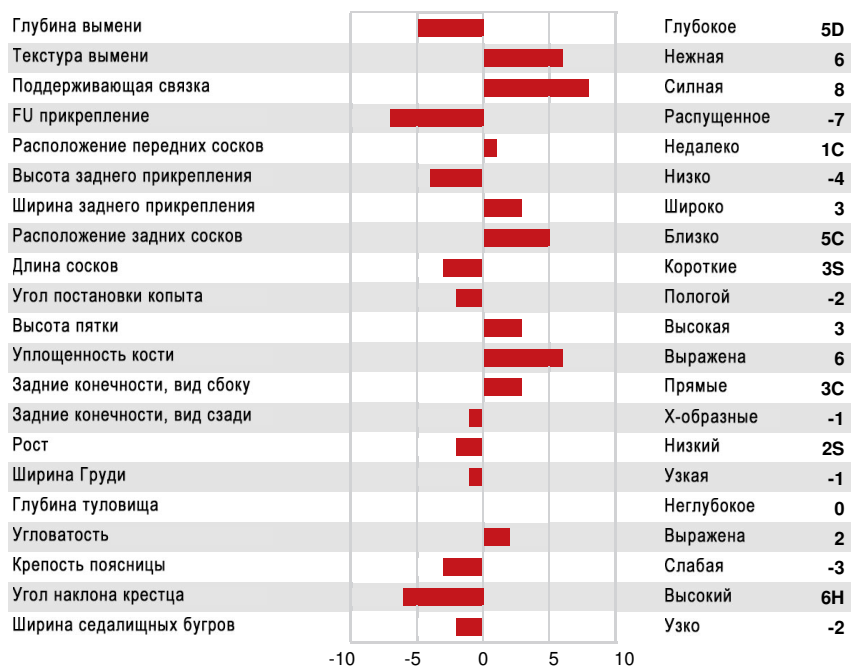

Тип/Экстерьер 23 Стадах 59 Дочери 90% Дост. GMACE 26* APR

Телосложение	-3	Молочная сила	2
Молочная система	-3	Крестец	-7
Конечности	0		

GILLETTE BWM LEADER 2ND DRIFT
GRANDDAM