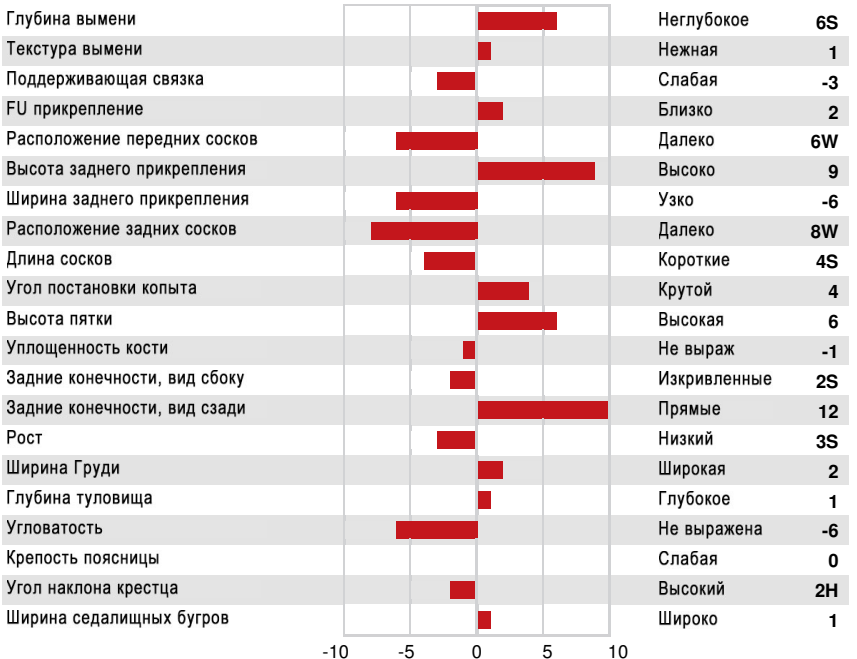

KHW REGIMENT APPLE-RED
THIRD DAM