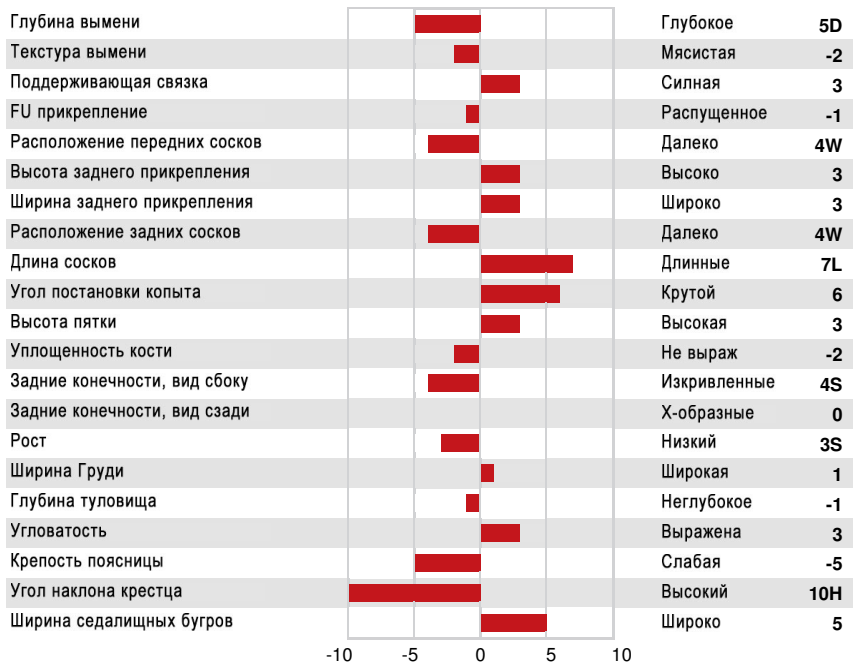

DENOVO 7947 GLITZ
BOMAZ OUTSIDERS 7729
HURTGENLEA YDR OUTSIDERS
RI-VAL-RE DELTA 6675 EX-90-4YR-USA
MR MOGUL DELTA 1427
RI-VAL-RE NUM UNO NADY VG-85-2YR-USA 6*

GMACE LPI +3466 PRO$ 2336

DPF RDF BLF CNF BYF CVF HH1F HH2F HH3F HH4F HH5F HH6F HCDF HMWC

Per. #: HO840M3206093974 aAa: 435612 DMS: 345,135
Дата Рожд.: 03/30/2019 каппа-казеин: BB бета-казеин: A2A2

Продуктивность			43 Стадах 327 Дочери 91% Дост.		GMACE 26* APR	
Молоко кг	Жир кг	Жир %	Белок кг	Белок %		
1170	78	+0.26	73	+0.29		
Скорость молокоотдачи	Темперамент	Methane Efficiency	Эффективность потребления кормов	BMR		
98	99		105	101		

Здоровье и Репродуктивная способность Иммуитет **88**

Продуктивное долголетие	101	Иммуитет теленка	94
Количество соматических клеток	101	Легкость отела	100
Фертильность дочерей	100	Дочерняя легкость отела	103
Оценка упитанности	101	Устойчивость К Метаболическим Заболеваниям	105
Устойчивость к маститу	98		96
Устойчивость лактации	94		

Тип/Экстерьер 28 Стадах 161 Дочери 87% Дост. GMACE 26* APR

Телосложение	2	Молочная сила	2
Молочная система	3	Крестец	-4
Конечности	1		

RI-VAL-RE GOLDWYN NADINE
FIFTH DAM