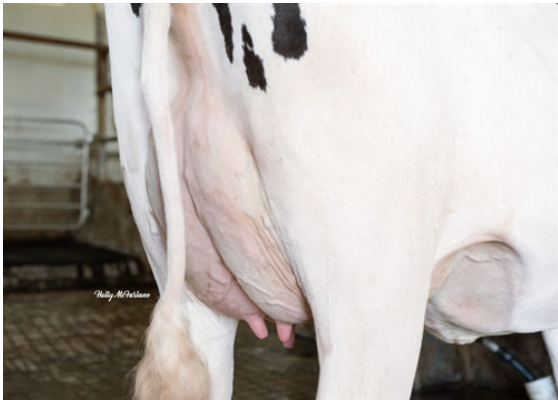

FB LULU ACHV VEGAS
DAM

Здоровье и Репродуктивная способность		Иммунитет 111	
Продуктивное долголетие	105	Иммунитет теленка	108
Количество соматических клеток	110	Легкость отела	110
Фертильность дочерей	105	Дочерняя легкость отела	110
Оценка упитанности	105	Устойчивость К Метаболическим Заболеваниям	104
Устойчивость к маститу	110		94
Устойчивость лактации	95		