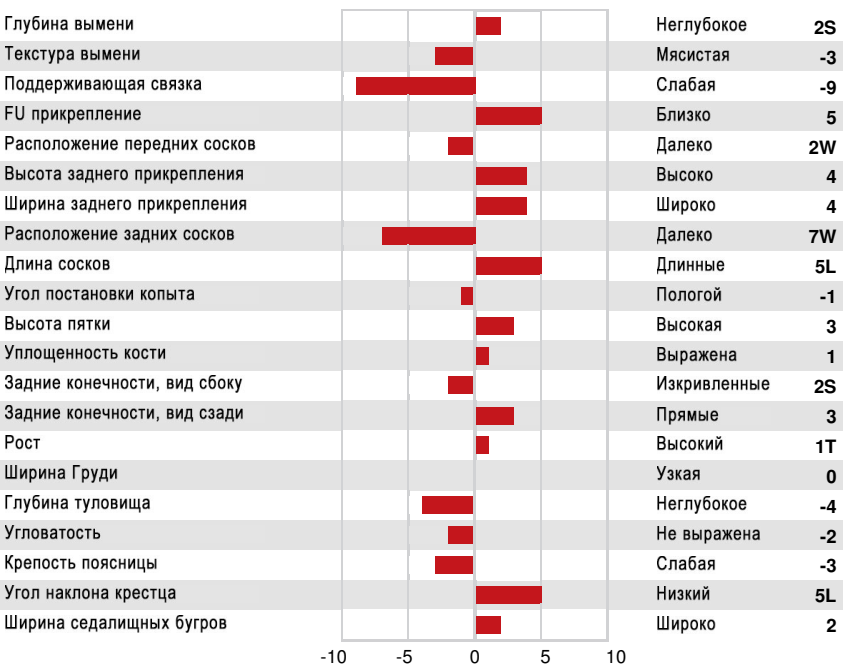

PEAK ZAZZLE
PROGENESIS LAWSON MONARCH
PEAK LAWSON
PROGENESIS JEDI MAI
S-S-I MONTROSS JEDI
PROGENESIS MODESTY MEDINA GP-83-5YR-USA 1*

GLPI +3641 PRO$ 2726

DPF RDF BLF CNF BYF MWF CVF HH1F HH2F HH3F HH4F HH5F HH6C HCDF HMWF

Per. #: HOCANM13807683 aAa: DMS: 345,135
Дата Рожд.: 07/06/2020 каппа-казеин: BB бета-казеин: A2A2

Продуктивность 26 Стадах 65 Дочери 94% Дост. **GEBV 26* APR**

Молоко кг	Жир кг	Жир %	Белок кг	Белок %
195	83	+0.62	65	+0.45
Скорость молокоотдачи	Темперамент	Methane Efficiency	Эффективность потребления кормов	BMR
106	105	99	103	99

средние показатели дочерей Молоко **13,027 кг** Жир **564 кг** Белок **456 кг**

Здоровье и Репродуктивная способность **Иммунитет 109**

Продуктивное долголетие	105	Иммунитет теленка	104
Количество соматических клеток	104	Легкость отела	104
Фертильность дочерей	102	Дочерняя легкость отела	105
Оценка упитанности	104	Устойчивость К Метаболическим Заболеваниям	103
Устойчивость к маститу	103		90
Устойчивость лактации	96		

Тип/Экстерьер 30 Стадах 55 Дочери 90% Дост. **GEBV 26* APR**

Телосложение	4	Молочная сила	-2
Молочная система	4	Крестец	4
Конечности	3	Оценка GP и выше %	56

PEAK BOMBERO MAXIMA
FOURTH DAM