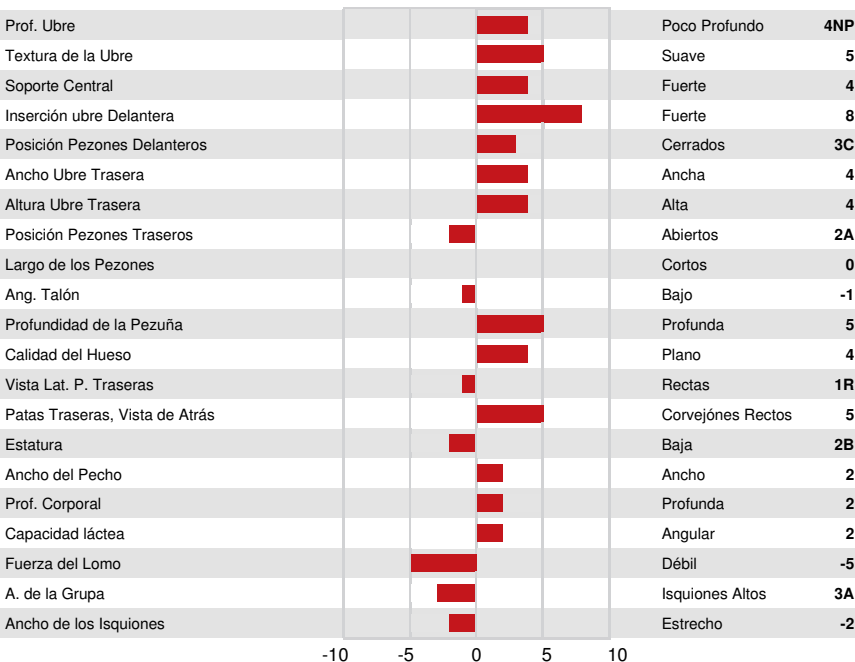

LA CROISEE TORONTO
LA CROISEE PRETZEL HEXA VG-85-2YR-CAN
7 OAKS PRETZEL
LA CROISEE TUXEDO FLASH VG-86-2YR-CAN
RUISSEAU CLAIR TUXEDO
GUIMOND VALPAS BONNIE GP-83-4YR-CAN 1*

GPA LPI +3198 PRO$ 1238

TF AMF AH1F AH2F AHCF

Reg. #: AYCANM121190195 aAa: 321546 DMS:
Nacimiento: 07/06/2022 Caseína Kappa: AA Caseína Beta: A2A2

PRODUCCIÓN		G Hatos	G Hijas	60% Conf.	GPA 26* APR				
Leche kg	580	Grasa kg	39	Grasa %	+0.18	Proteína kg	25	Proteína %	+0.05
Rapidez en el Ordeño	103	Temperamento Lechero		99					

SALUD Y FERTILIDAD		Inmunidad	106
Vida en el Hato	106	Inmunidad de los terneros	104
SCS	104	Habilidad al Parto	106
Fertilidad de la Hija	103	Habilidad de las Hijas al Parto	104
Puntaje de Condición Corporal	102	Resistencia a Enfermedades Metabólicas	102
Resistencia a Mastitis	103		
Persistencia de la lactación	101		

CONFORMACIÓN		G Hatos	G Hijas	47% Conf.	GPA 26* APR	
Conformación	6	Fortaleza Lechera	2			
Sistema Mamario	8	Grupa	-3			
Patás y Pezuñas	6					

LA CROISEE TUXEDO FLASH
GRANDDAM