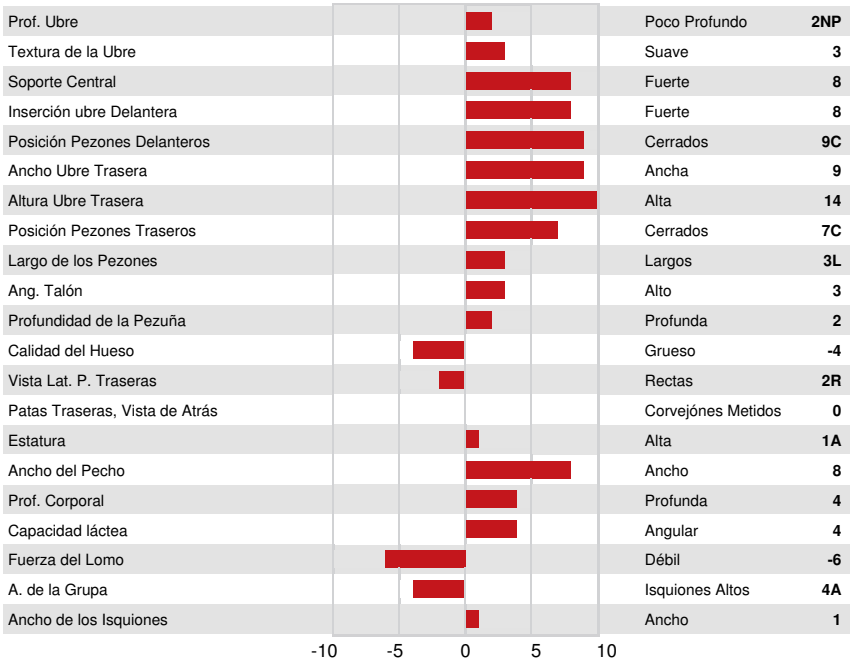

HILLTOP ACRES NASHVILLE
HILLTOP ACRES PRINCESS EX-91-USA
HILLTOP ACRES D KICKSTART
HILLTOP ACRES CAD PAULA VG-87-USA
SHILOH BROOKINGS CADENCE
HILLTOP ACRES BUSH DENVER GP-83-USA

GPA LPI +2189 BH2F BH14F

Reg. #: BS840M3264521340   aAa: DMS:
Nacimiento: 06/24/2023   Caseina Kappa: BB   Caseina Beta: A2A2

PRODUCCIÓN				GPA 24*DEC	
G Hatos	G Hijas	52% Conf.			
Leche kg 816	Grasa kg 53	Grasa % +0.18	Proteína kg 50	Proteína % +0.19	

SALUD Y FERTILIDAD			
Vida en el Hato	102	Habilidad al Parto	104
SCS	102	Habilidad de las Hijas al Parto	102
Fertilidad de la Hija	102	Rapidez en el Ordeño	103
Puntaje de Condición Corporal	104	Temperamento Lechero	101
Persistencia de la lactación	98		

CONFORMACIÓN			
G Hatos	G Hijas	45% Conf.	GPA 24*DEC
Conformación	11	Fortaleza Lechera	4
Sistema Mamario	10	Grupa	0
Patas y Pezuñas	2		

HILLTOP ACRES CAD PAULA
GRANDDAM