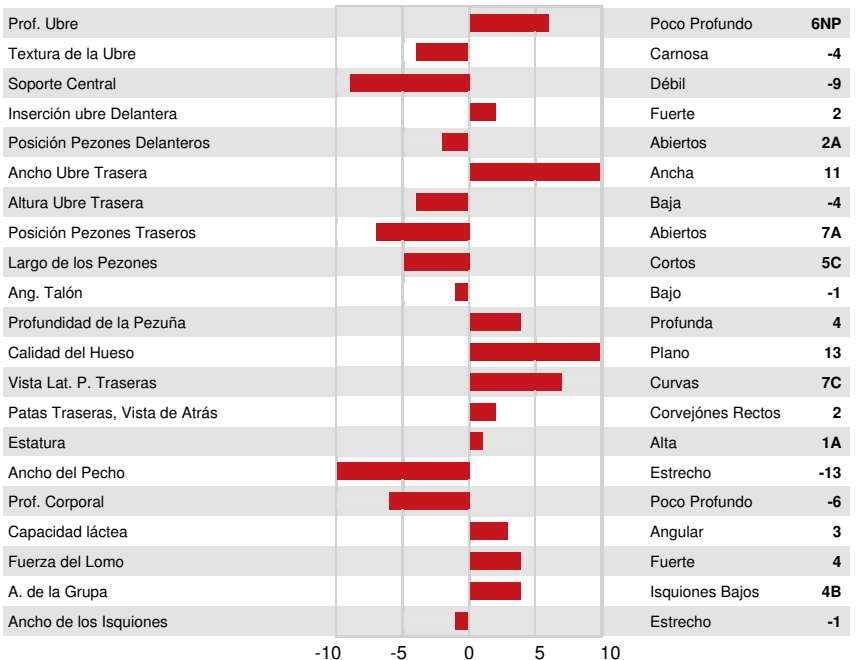

ENDCO APPRENTICE *RC
MS SOFIAS DELTA SKY VG-85-3YR-CAN 2*
MR MOGUL DELTA 1427
SNOWBIZ SYMPATICO SOFIA VG-85-2YR-USA 1*
DYMENTHOLM S SYMPATICO *RC
GEN-I-BEQ SNOWMAN SUMMER VG-85-2YR-CAN 5*

GLPI +3026 PRO$ 1286

VG-CAN DPF BLF CNF XIF BYF MWF CVF HH1F HH2F HH3F HH4F HH5F HH6F HDCF HMWF

Reg. #: HOCANM12638346 aAa: 213645 DMS: 123,135
Nacimiento: 04/06/2017 Caseina Kappa: AB Caseina Beta: A1A2

PRODUCCIÓN		1121 Hatos	2849 Hijas	99% Conf.	GEBV 24* AUG		
Leche kg	679	Grasa kg	24	Grasa %	-0.02	Proteína kg	14
Proteína %	-0.07	Proteína %	-0.07	Proteína %	-0.07	Proteína %	-0.07
Eficiencia de Conversión	102	RMC	105	Eficiencia Metano	98		

Promedio de la Hija (kg-ME) Leche **12,911 kg** Grasa **518 kg** Proteína **417 kg**

SALUD Y FERTILIDAD		Inmunidad	
Vida en el Hato	109	Inmunidad de los terneros	106
SCS	112	Habilidad al Parto	104
Fertilidad de la Hija	100	Habilidad de las Hijas al Parto	105
Puntaje de Condición Corporal	87	Rapidez en el Ordeño	98
Resistencia a Mastitis	111	Temperamento Lechero	96
Persistencia de la lactación	110	Resistencia a Enfermedades Metabólicas	107

CONFORMACIÓN		1081 Hatos	2771 Hijas	99% Conf.	GEBV 24* AUG	
Conformación	1	Fortaleza Lechera	-7			
Sistema Mamario	0	Grupa	3			
Patas y Pezuñas	8	% BM o Mejor	70			

AOT SWINGMAN HALIA-RED
DAUGHTER