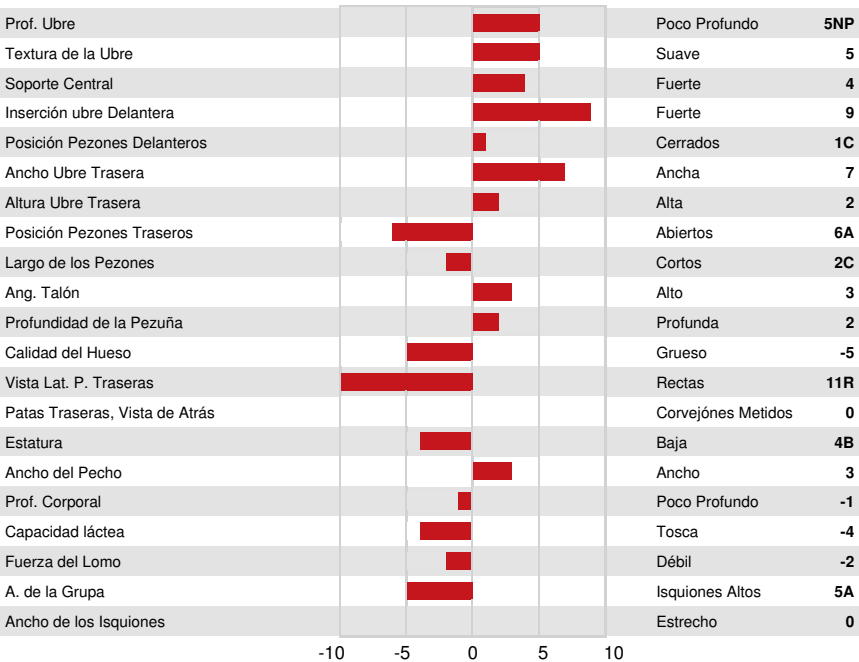

DPF RDF BLF CNF BYF MWF CVF HH1F HH2F HH3F HH4F HH5C HH6F HCDF HMWF

Reg. #: HOCANM13227505 aAa: 342156 DMS: 234,345
 Nacimiento: 08/28/2018 Caseína Kappa: AB Caseína Beta: A1A2

PRODUCCIÓN			GEBV 26* APR	
26 Hatos 41 Hijas 94% Conf.				
Leche kg 416	Grasa kg 62	Grasa % +0.39	Proteína kg 39	Proteína % +0.19
Rapidez en el Ordeño 92	Temperamento Lechero 96	Eficiencia Metano 96	Eficiencia de Conversión 102	RMC 103

Promedio de la Hija (kg-ME) Leche **12,624 kg** Grasa **549 kg** Proteína **427 kg**

SALUD Y FERTILIDAD		Inmunidad	107
Vida en el Hato	106	Inmunidad de los terneros	103
SCS	106	Habilidad al Parto	101
Fertilidad de la Hija	89	Habilidad de las Hijas al Parto	104
Puntaje de Condición Corporal	104	Resistencia a Enfermedades Metabólicas	100
Resistencia a Mastitis	105	Calf Health	96
Persistencia de la lactación	110		

CONFORMACIÓN		GEBV 26* APR	
45 Hatos 74 Hijas 92% Conf.			
Conformación	8	Fortaleza Lechera	0
Sistema Mamario	12	Grupa	-1
Patas y Pezuñas	1	% BM o Mejor	58

PROGENESIS DETOUR KANSAS
DAM

PROGENESIS SUPERSHOT KASSIDY
GRANDDAM