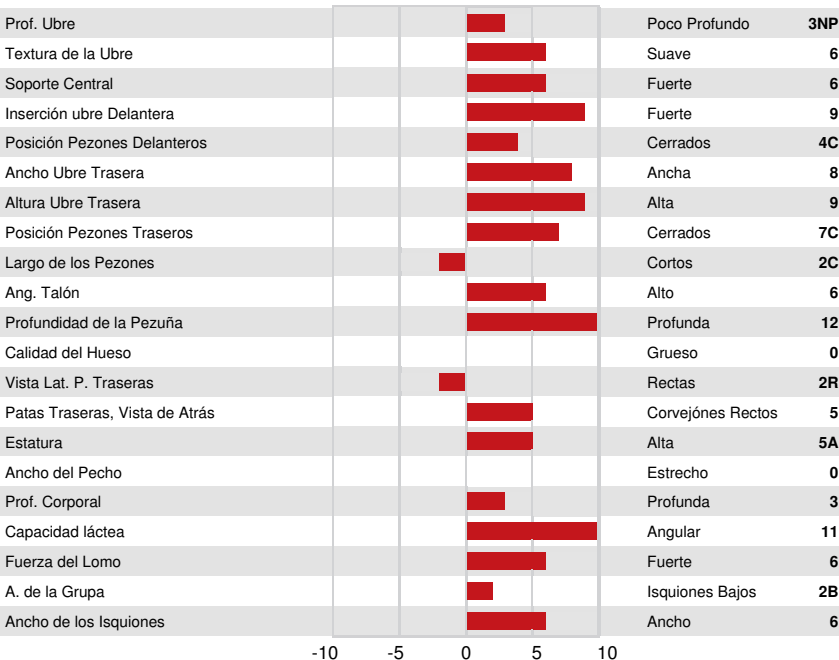

FARNEAR DELTA-LAMBDA
S-S-I DOC HAVE NOT 8783 EX-92-4YR-USA
WOODCREST KING DOC
FLY-HIGHER JEDI HAVENOT VG-87-5YR-CAN
S-S-I MONTROSS JEDI
COOKIECUTTER MASY HASHES VG-85-2YR-USA

GPA LPI +3409 PRO$ 1599
DPF MFF RDF BLF BYF MWF CVF HH1F HH2F HH3F HH4F HH5F HH6F HCDF HMWF

Reg. #: HO840M3217720891 aAa: 243615 DMS: 126,246
Nacimiento: 04/16/2021 Caseina Kappa: BB Caseina Beta: A1A2

PRODUCCIÓN			GPA 24*DEC	
G Hatos	G Hijas	84% Conf.		
Leche kg 1270	Grasa kg 42	Grasa % -0.06	Proteína kg 62	Proteína % +0.16
Eficiencia de Conversión 99	RMC 93	Eficiencia Metano 101		

SALUD Y FERTILIDAD		Inmunidad	90
Vida en el Hato	106	Inmunidad de los terneros	96
SCS	99	Habilidad al Parto	103
Fertilidad de la Hija	100	Habilidad de las Hijas al Parto	98
Puntaje de Condición Corporal	94	Rapidez en el Ordeño	100
Resistencia a Mastitis	99	Temperamento Lechero	104
Persistencia de la lactación	97	Resistencia a Enfermedades Metabólicas	106

CONFORMACIÓN		GPA 24*DEC	
G Hatos	G Hijas	81% Conf.	
Conformación	12	Fortaleza Lechera	8
Sistema Mamario	9	Grupa	6
Patas y Pezuñas	6		

S-S-I DOC HAVE NOT 8784
FULL SISTER TO DAM - SOLD WITH PACKAGE OF PREGNANCIES FOR $1.9M IN JUNE 2022