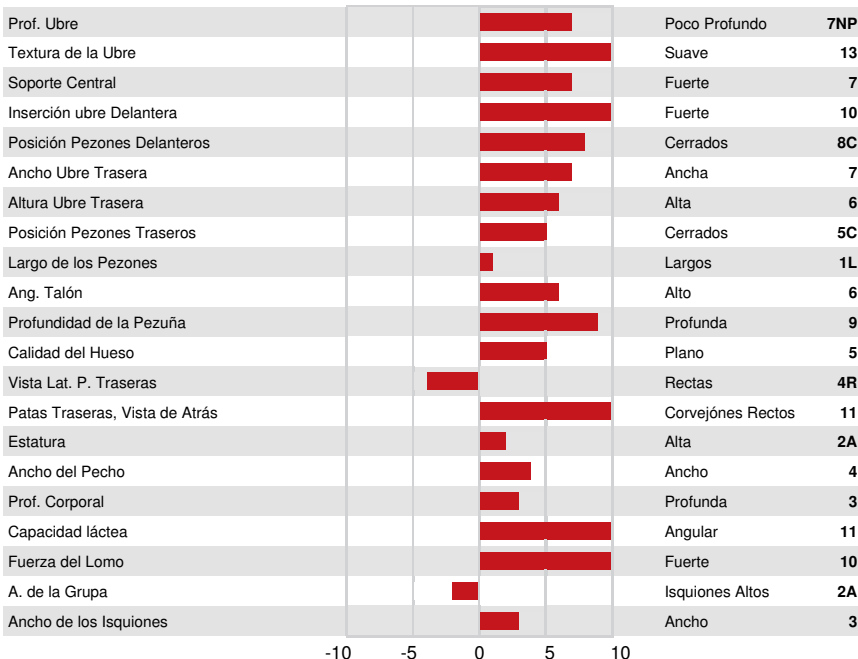

BRI-LIN VALSON SPRITZ
GRANDDAM