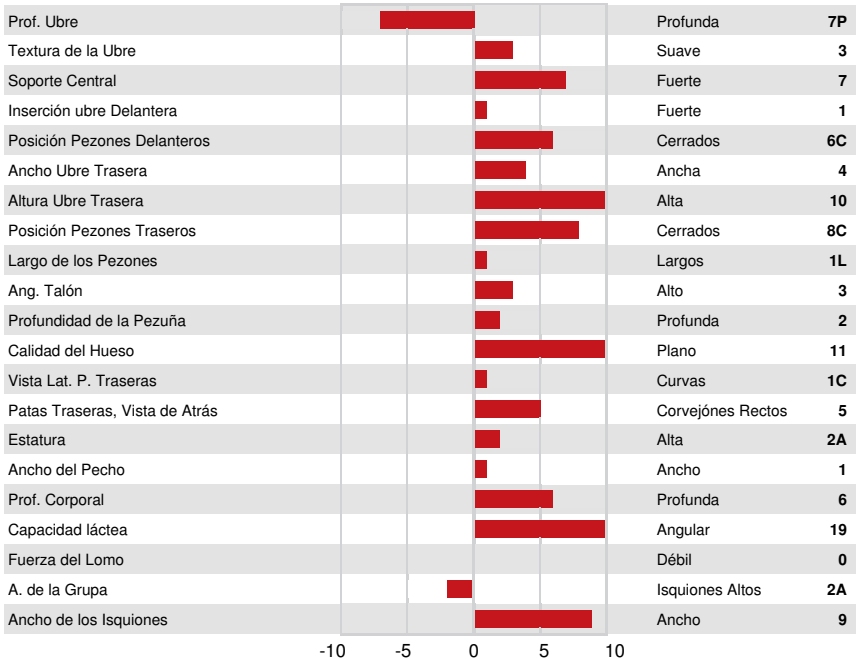

JX RIVER VALLEY CHIEF {6}
 LENCREST CHANNING COCOPOP VG-86-2YR-CAN
 REYLA BARNABAS CHANNING
 LENCREST COCOPUFF EX-93-3E-CAN 4*
 GOLDEN GDK VIVALDI
 LENCREST PREMIER COCO EX-92-2E-CAN 4*

GPA LPI +2058 PRO\$ 2178 JH1F JNSF

Reg. #: JECANM121411102 aAa: 342156 DMS: 126,561
 Nacimiento: 10/19/2023 Caseína Kappa: BB Caseína Beta: A2A2

PRODUCCIÓN		GPA 26*APR		
G Hatos	G Hijas	75% Conf.		
Leche kg 822	Grasa kg 84	Grasa % +0.52	Proteína kg 48	Proteína % +0.21
Rapidez en el Ordeño 101	Temperamento Lechero 99			

SALUD Y FERTILIDAD		Inmunidad	95
Vida en el Hato	99	Inmunidad de los terneros	98
SCS	99	Habilidad al Parto	103
Fertilidad de la Hija	96	Habilidad de las Hijas al Parto	99
Puntaje de Condición Corporal	94	Resistencia a Enfermedades Metabólicas	101
Resistencia a Mastitis	99		
Persistencia de la lactación	99		

CONFORMACIÓN		GPA 26*APR	
G Hatos	G Hijas	65% Conf.	
Conformación	10	Fortaleza Lechera	11
Sistema Mamario	6	Grupa	4
Patas y Pezuñas	9		

LENCREST COCOPUFF
GRANDDAM

SELECT -SCOTT SALTY COCOCHANEL
FOURTH DAM