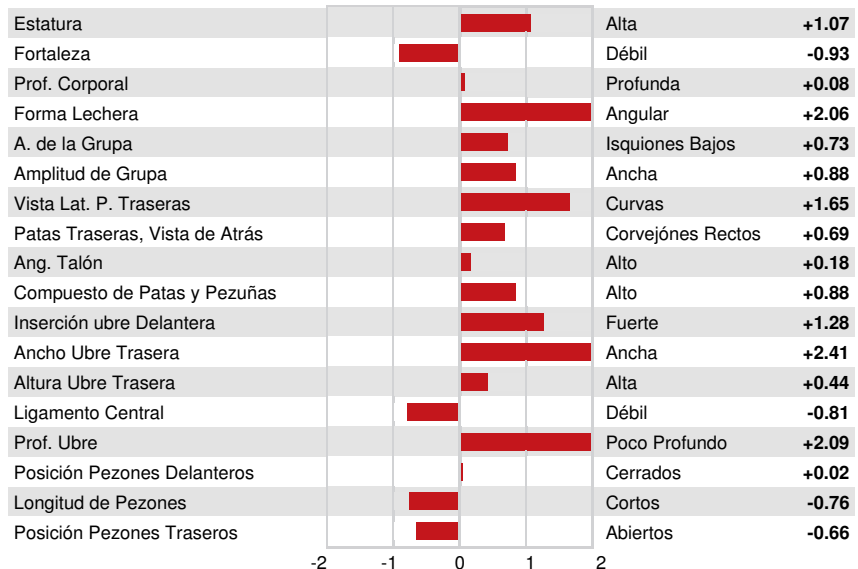

CONFORMACIÓN 2204 Hatos 5312 Hijas 98% Conf. MACE / 08-24

PTA Tipo	1.42	Compuesto Corporal	-1.24
Compuesto de Ubres	1.05	Compuesto Lechero	0.05
Compuesto de Patas y Pezuñas	0.57		

AOT SWINGMAN HALIA-RED
DAUGHTER