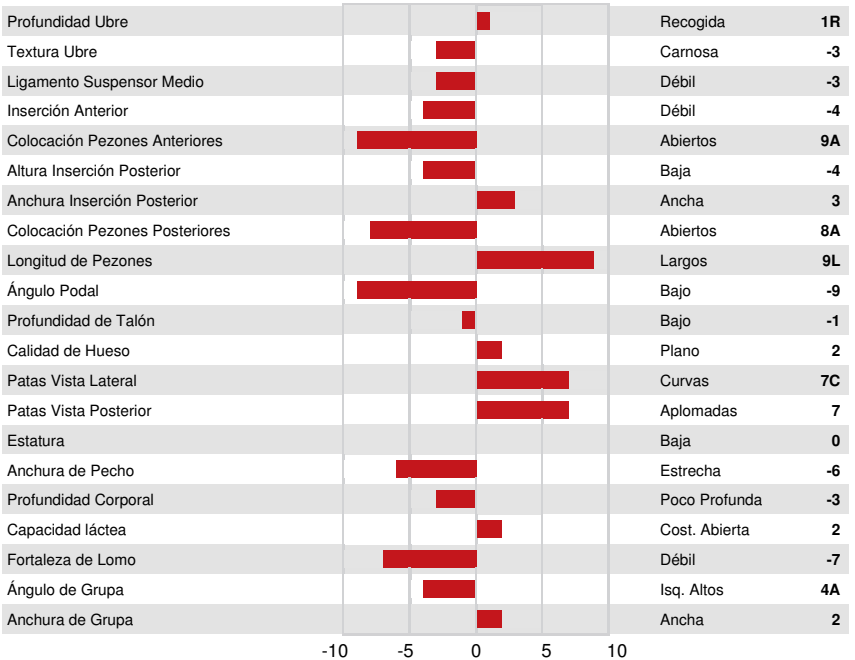

PINE-TREE-I PURSUIT
 ALL.NURE GUARANTEE GUADALUPE
 WESTCOAST GUARANTEE
 ALL.NURE RUBICON BALOU LOU
 EDG RUBICON
 GIL BALISTO LOULOU

GLPI +3391	PRO\$ 1948
DPF RDF BLF CNF BYF MWF CVF	HH1F HH2F HH3F HH4F HH5F HH6F HCDF HMWF

Num.Reg #: HOITAM33990570268 aAa: 423651 DMS: 234,345
 Nacimiento: 02/25/2020 Kappa Caseina: AB Beta Caseina: A2A2

PRODUCCION	91 Rebaños	245 Hijas	96% Rep.	GEBV 26* APR	
Leche kg	629	Grasa kg	101	Grasa %	+0.63
Proteína kg	43	Proteína %	+0.16	Velocidad Ordeño	110
Temperamento	99	Eficiencia Metano	98	Eficiencia de Conversión	101
RMC	104				

TIPO	86 Rebaños	205 Hijas	93% Rep.	GEBV 26* APR	
Tipo	-3	Fortaleza Lechera	-4		
Sistema Mamario	-1	Grupa	-6		
Patas	0	% BB o mejor	52		

GILLETTE GARRETT LOOKAS
 FIFTH DAM