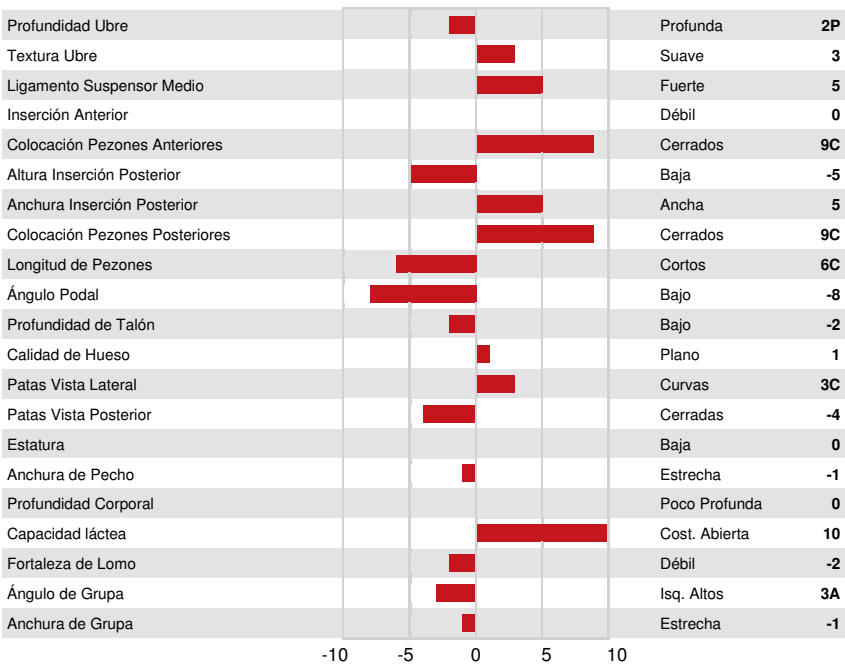

COOKIECUTTER HANG-TIME
SANDY-VALLEY JBR SOMBREA GP-81-2YR-USA
COYNE-FARMS JABIR
SANDY-VALLEY UNO SCARLET VG-85-2YR-USA
AMIGHETTI NUMERO UNO
SANDY-VALLEY PLANE SAPPHIRE VG-87-2YR-USA 1*

GMACE LPI +3032 PRO$ 1366

DPF RDF BLF CNF BYF CVF HH1F HH2F HH3F HH4F HH5F HH6F HCDF HMWF

Num.Reg #: HO840M3014562284 aAa: 243165 DMS: 234
Nacimiento: 07/23/2016 Kappa Caseina: AB Beta Caseina: A2A2

PRODUCCION		85 Rebaños	787 Hijas	92% Rep.	GMACE 25*APR				
Leche kg	998	Grasa kg	89	Grasa %	+0.42	Proteína kg	48	Proteína %	+0.13
Eficiencia de Conversión	92	RMC	101	Eficiencia Metano	98				

SALUD Y REPRODUCCIÓN		Immunity	100
Vida en el Rebaño	96	Inmunidad crías	102
Células Somáticas	99	Facilidad de Parto	103
Fertilidad Hijas	101	Facilidad Parto de las Hijas	103
Cond. Corporal	94	Velocidad Ordeño	104
Resist. Mastitis.	99	Temperamento	107
Persistencia de la lactación	100	Resistencia a Enfermedades Metabólicas	100

TIPO		21 Rebaños	48 Hijas	87% Rep.	GMACE 25*APR	
Tipo	-2	Fortaleza Lechera	5			
Sistema Mamario	-1	Grupa	-3			
Patatas	-5					

SANDY-VALLEY PLANE SAPPHIRE
THIRD DAM