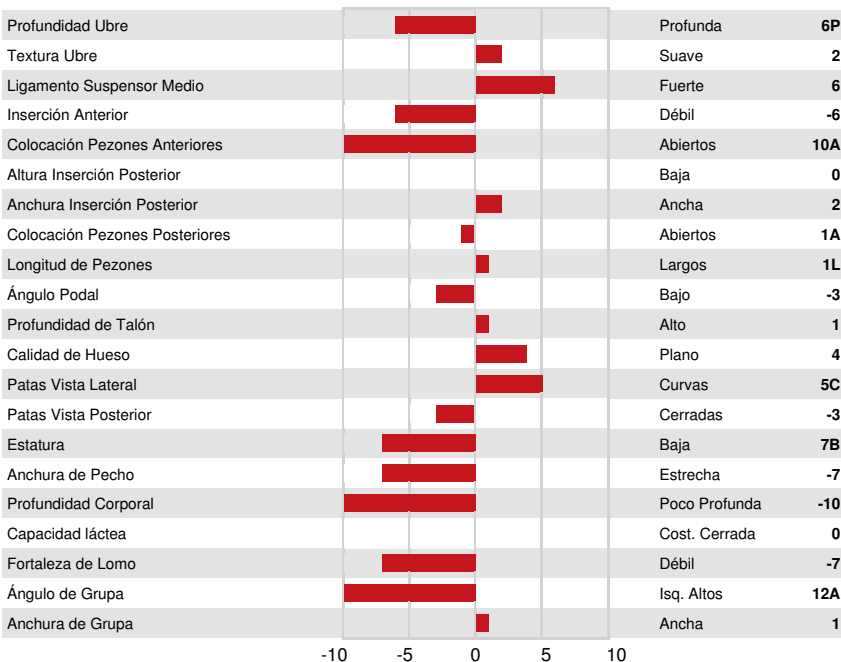

Leche kg 1703	Grasa kg 36	Grasa % -0.27	Proteína kg 82	Proteína % +0.20
Velocidad Ordeño 91	Temperamento 103	Eficiencia Metano	Eficiencia de Conversión 97	RMC 105

SALUD Y REPRODUCCIÓN

Immunity 105

Vida en el Rebaño	105	Inmunidad crías	100
Células Somáticas	106	Facilidad de Parto	103
Fertilidad Hijas	102	Facilidad Parto de las Hijas	102
Cond. Corporal	92	Resistencia a Enfermedades Metabólicas	104
Resist. Mastitis.	107	Calf Health	102
Persistencia de la lactación	105		

TIPO 173 Rebaños 726 Hijas 91% Rep. GMACE 26* APR

Tipo	-5	Fortaleza Lechera	-8
Sistema Mamario	-1	Grupa	-9
Patas	-1		

STE ODILE SUPERSHOT ELECTRA

DAM