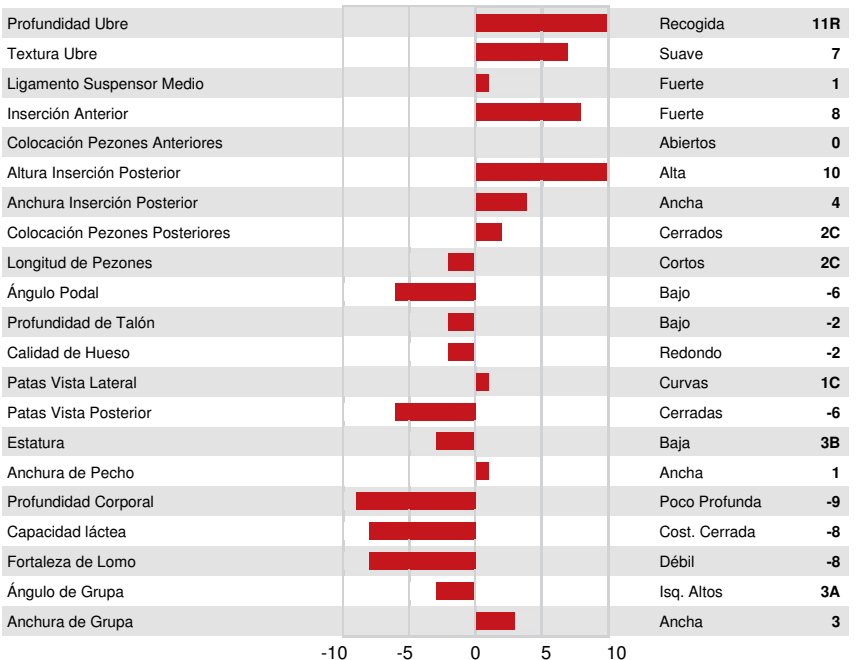

SANDY-VALLEY CHALLENGER
PROGENESIS IMAX TESLA
SILVERRIDGE V IMAX
PROGENESIS BAYONET THRUST VG-86-2YR-CAN 1*
PLAIN-KNOLL DONA BAYONET
BLUMENFELD TROY 4747 2*

GLPI +3253 PRO$ 1934

DPF RDF BLF CNF XIF BYF MWF CVF HH1F HH2F HH3F HH4F HH5F HH6F HCDF HMWF

Num.Reg #: HOCANM13227661 aAa: 243615 DMS: 345,135
Nacimiento: 10/08/2018 Kappa Caseina: AE Beta Caseina: A1A1

PRODUCCION		44 Rebaños	78 Hijas	93% Rep.	GEBV 24*DEC				
Leche kg	130	Grasa kg	69	Grasa %	+0.55	Proteína kg	29	Proteína %	+0.20
Eficiencia de Conversión	97	RMC	100	Eficiencia Metano	99				

Media de Producción Leche **12,161 kg** Grasa **518 kg** Proteína **406 kg**

SALUD Y REPRODUCCIÓN		Immunity	105
Vida en el Rebaño	106	Inmunidad crías	103
Células Somáticas	107	Facilidad de Parto	105
Fertilidad Hijas	102	Facilidad Parto de las Hijas	107
Cond. Corporal	111	Velocidad Ordeño	101
Resist. Mastitis.	107	Temperamento	95
Persistencia de la lactación	107	Resistencia a Enfermedades Metabólicas	105

TIPO		39 Rebaños	65 Hijas	89% Rep.	GEBV 24*DEC	
Tipo	3	Fortaleza Lechera	-5			
Sistema Mamario	10	Grupa	-3			
Patas	-5	% BB o mejor	55			

PROGENESIS BAYONET THRUST
GRANDDAM