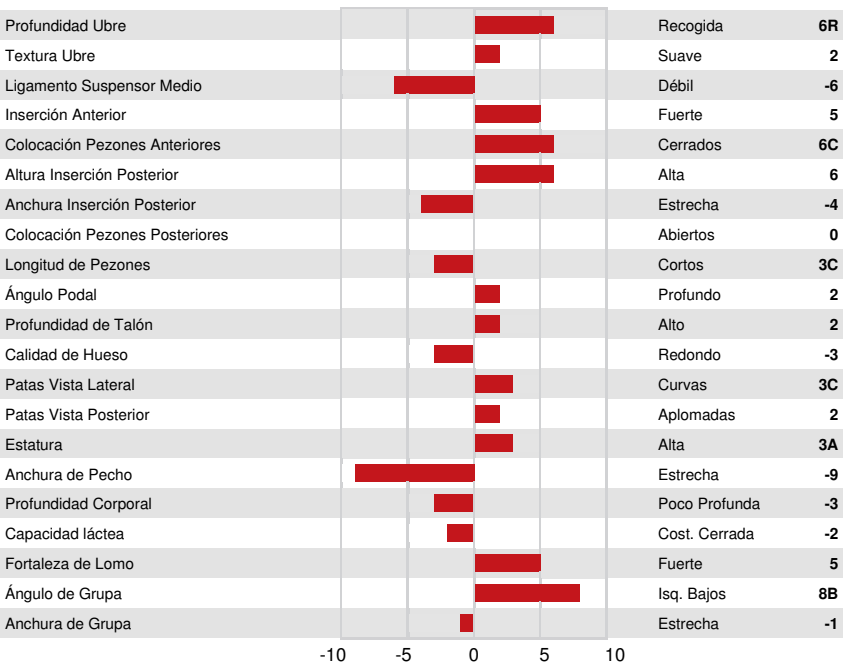

COOMBOONA ZIPIT MIRAND-PP *RC
SOF003 DULET LUCKY SANDY P RED VG-88-4YR-CAN
ZIMMERVIEW LUCKY PP-RED
SNOWBIZ SYMPATICO SOFIA VG-85-2YR-USA 2*
DYMENTHOLM S SYMPATICO *RC
GEN-I-BEQ SNOWMAN SUMMER VG-85-2YR-CAN 5*

GLPI +2771 PRO$ 504

DPF BLF CNF XIF BYF MWF CVF HH1F HH2F HH3F HH4F HH5F HH6F HCDF HMWF

Num.Reg #: HOCANM111585518 aAa: 342516 DMS:
Nacimiento: 01/30/2020 Kappa Caseína: AB Beta Caseína: A1A2

PRODUCCION		112 Rebaños	223 Hijas	96% Rep.	GEBV 25*DEC	
Leche kg	Grasa kg	Grasa %	Proteína kg	Proteína %		
-47	14	+0.14	-4	-0.02		
Velocidad Ordeño	Temperamento	Eficiencia Metano	Eficiencia de Conversión	RMC		
108	101	98	103	103		

Media de Producción Leche **12,616 kg** Grasa **519 kg** Proteína **409 kg**

SALUD Y REPRODUCCIÓN		Immunity	97
Vida en el Rebaño	100	Inmunidad crías	99
Células Somáticas	101	Facilidad de Parto	103
Fertilidad Hijas	96	Facilidad Parto de las Hijas	97
Cond. Corporal	99	Resistencia a Enfermedades Metabólicas	101
Resist. Mastitis.	99	Calf Health	91
Persistencia de la lactación	102		

TIPO		117 Rebaños	209 Hijas	94% Rep.	GEBV 25*DEC	
Tipo	2	Fortaleza Lechera	-7			
Sistema Mamario	2	Grupa	6			
Patas	4	% BB o mejor	65			

SNOWBIZ SYMPATICO SOFIA
GRANDDAM