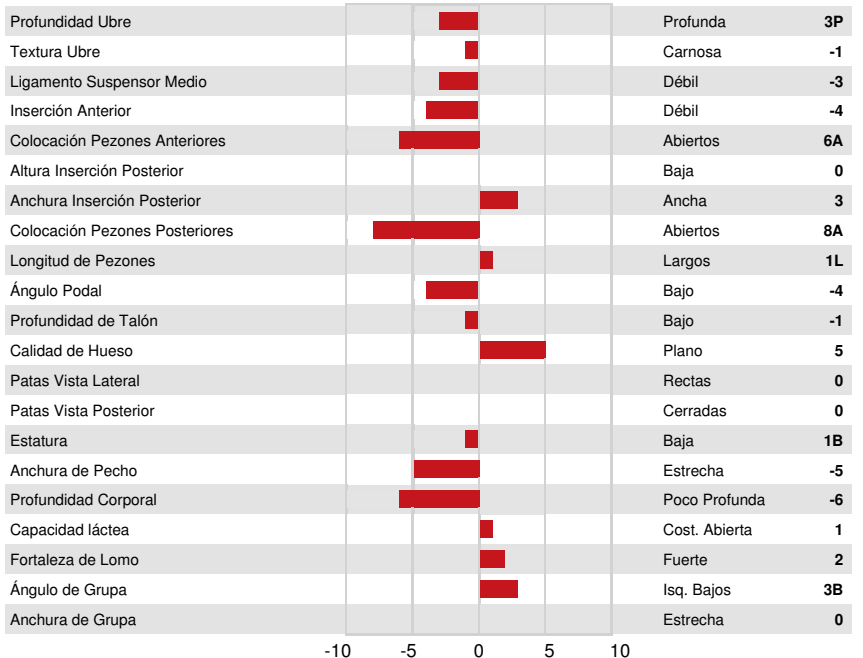

PEAK PLINKO
PROGENESIS YODA PALOMA EX-92-2E-CAN 2*
CAL-ROY-AL YODA
PROGENESIS FORTUNE PALAU VG-87-3YR-CAN 4*
PROGENESIS FORTUNE
PROGENESIS SUPERSHOT PASSION 8*

GPA LPI +3477 PRO$ 2615

DPF RDF BLF CNF BYF MWF CVF HH1F HH2F HH3F HH4F HH5F HH6F HCDF HMWF

Num.Reg #: HOCANM13807894

aAa: 234165

DMS: 135,123

Nacimiento: 09/17/2020

Kappa Caseina: AB

Beta Caseina: A2A2

PRODUCCION		G Rebaños	G Hijas	84% Rep.	GPA 24*DEC				
Leche kg	1447	Grasa kg	132	Grasa %	+0.63	Proteína kg	91	Proteína %	+0.33
Eficiencia de Conversión	98	RMC	100	Eficiencia Metano	112				

SALUD Y REPRODUCCIÓN		Immunity 98	
Vida en el Rebaño	101	Inmunidad crías	94
Células Somáticas	108	Facilidad de Parto	109
Fertilidad Hijas	96	Facilidad Parto de las Hijas	104
Cond. Corporal	96	Velocidad Ordeño	93
Resist. Mastitis.	107	Temperamento	104
Persistencia de la lactación	98	Resistencia a Enfermedades Metabólicas	103

TIPO	G Rebaños	G Hijas	80% Rep.	GPA 24*DEC	
Tipo	-1	Fortaleza Lechera	-3		
Sistema Mamario	-2	Grupa	2		
Patatas	1				

PROGENESIS YODA PALOMA
DAM