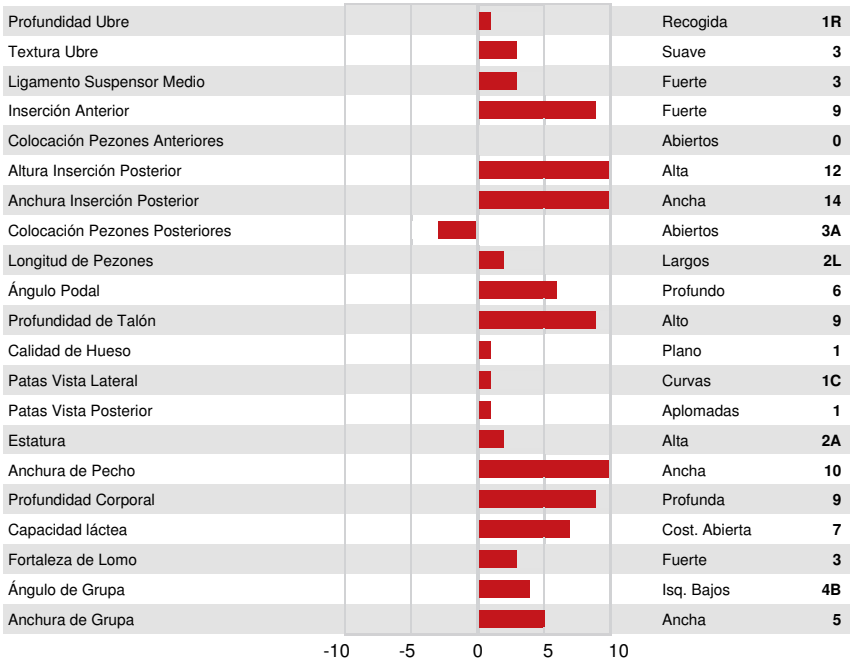

WESTCOAST ALCOVE
MYSTIQUE LAMBDA ANIS EX-93-6YR-CAN 3*
FARNEAR DELTA-LAMBDA
MYSTIQUE EXTREME ABRICOT EX-94-4E-CAN 8*
SILVERRIDGE V EXTREME
MYSTIQUE MCCUTCHEN APRIL EX-93-2E-USA 3*

GPA LPI +3655 PRO$ 1737

DPF RDF BLF CNF BYF MWF CVF HH1F HH2F HH3F HH4F HH5F HH6F HCDF HMWF

Num.Reg #: HOCANM14259316 aAa: 324156 DMS: 234,246
Nacimiento: 06/13/2022 Kappa Caseina: AA Beta Caseina: A2A2

PRODUCCION		G Rebaños	G Hijas	86% Rep.	GPA 24*DEC				
Leche kg	1132	Grasa kg	73	Grasa %	+0.24	Proteína kg	43	Proteína %	+0.03
Eficiencia de Conversión	102	RMC	92	Eficiencia Metano	101				

SALUD Y REPRODUCCIÓN		Immunity 97	
Vida en el Rebaño	105	Inmunidad crías	98
Células Somáticas	97	Facilidad de Parto	99
Fertilidad Hijas	101	Facilidad Parto de las Hijas	96
Cond. Corporal	104	Velocidad Ordeño	96
Resist. Mastitis.	98	Temperamento	98
Persistencia de la lactación	101	Resistencia a Enfermedades Metabólicas	98

TIPO	G Rebaños	G Hijas	83% Rep.	GPA 24*DEC	
Tipo	16	Fortaleza Lechera	13		
Sistema Mamario	12	Grupa	7		
Patas	10				

MYSTIQUE LAMBDA ANIS
DAM