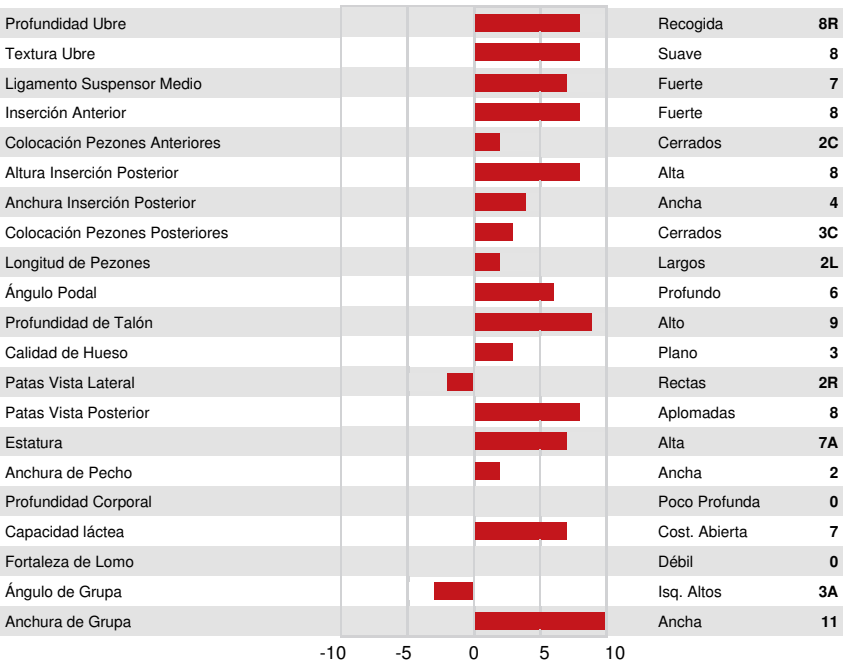

KINGS-RANSOM DROPBOX
COMESTAR LATINET PERFECT VG-89-4YR-CAN 1*
SIEMERS RENGD PERFECT
COMESTAR LATASHA TROPIC EX-93-5YR-CAN 5*
PEAK TROPIC
COMESTAR LANIKE UNIX VG-88-3YR-CAN 2*

GPA LPI +3654 PRO$ 1908

DPF MFF RDF BLF BYF MWF CVF HH1F HH2F HH3F HH4F HH5F HH6F HCDF HMWF

Num.Reg #: HOCANM121298106 aAa: 234561 DMS: 234,246

Nacimiento: 03/21/2023 Kappa Caseína: BB Beta Caseína: A2A2

PRODUCCION				GPA 26* APR	
Leche kg	Grasa kg	Grasa %	Proteína kg	Proteína %	
342	72	+0.50	44	+0.26	
Velocidad Ordeño	Temperamento	Eficiencia Metano	Eficiencia de Conversión	RMC	
98	100	97	100	94	

SALUD Y REPRODUCCIÓN		Immunity 108
Vida en el Rebaño	101	Inmunidad crías 105
Células Somáticas	103	Facilidad de Parto 99
Fertilidad Hijas	97	Facilidad Parto de las Hijas 104
Cond. Corporal	99	Resistencia a Enfermedades Metabólicas 99
Resist. Mastitis.	104	Calf Health 105
Persistencia de la lactación	103	

TIPO	G Rebaños	G Hijas	80% Rep.	GPA 26* APR	
Tipo	12			Fortaleza Lechera	5
Sistema Mamario	10			Grupa	3
Patas	9				

COMESTAR LATASHA TROPIC
GRANDDAM