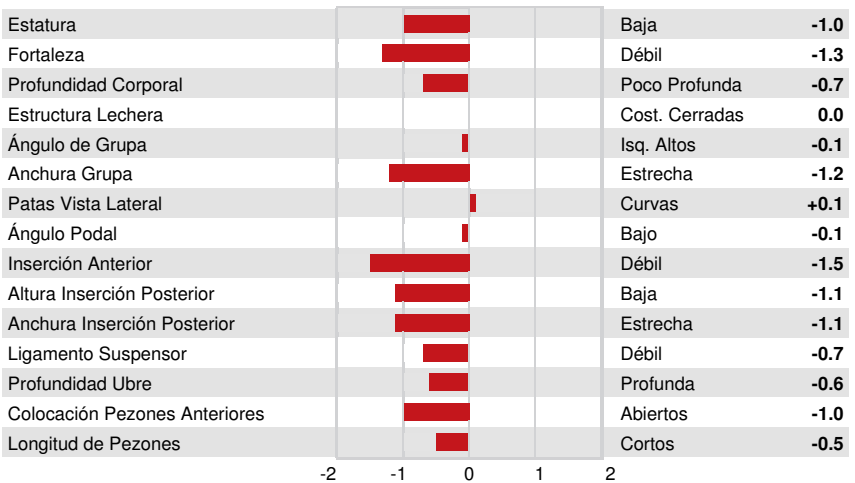

KELLCREST RIESLING
 HAUTPRE REALITY MADYSTAR GP-81-3YR-CAN
 PALMYRA TRI-STAR REALITY
 HAUTPRE PETERSLUND MADERA VG-87-4YR-CAN
 PETERSLUND
 LAGACE JERRY MOODY EX-90-2E-CAN 3*

GPTI 439

AMF	AH1F AH2F AHCF		
Num.Reg #: AYCANN109814144	aAa: 135264	DMS: 345,456	
Nacimiento: 07/23/2016	Kappa Caseína: AA	Beta Caseína: A2A2	

PRODUCCION		G Rebaños	G Hijas	49% Rep.	CDCB-G / 04-26	
Leche lbs	Grasa lbs			Grasa %	Proteína lbs	Proteína %
421	33			+0.09	17	+0.02
NM\$ 369	CM\$ 375			FM\$ 354	GM\$ 405	

SALUD Y REPRODUCCIÓN		Immunity 103	
Vida Productiva	1.1	Inmunidad crías	101
Células Somáticas	2.99	Tasa Preñez Vacas	2.4
Fertilidad de las Hijas	0.7	Tasa Preñez Novillas	1.5
Durabilidad	1.0		

TIPO	1 Rebaños	3 Hijas	49% Rep.	ABA-G
PTAT			-0.8	

HAUTPRE PETERSLUND MADERA
 GRANDDAM