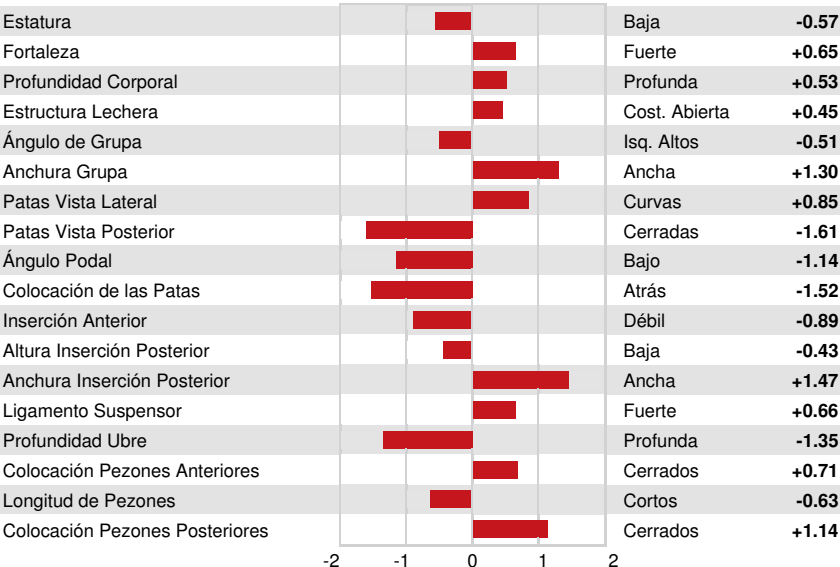

TIPO 101 Rebaños 237 Hijas 95% Rep. MACE / 04-24

PTAT	-0.27	Estruct. y Capacidad	0.39
Compuesto Ubres	-0.03	Estruct. Lechera	0.24
Compuesto Patas	-1.54		

HILLTOP-MJD SPARROW 907