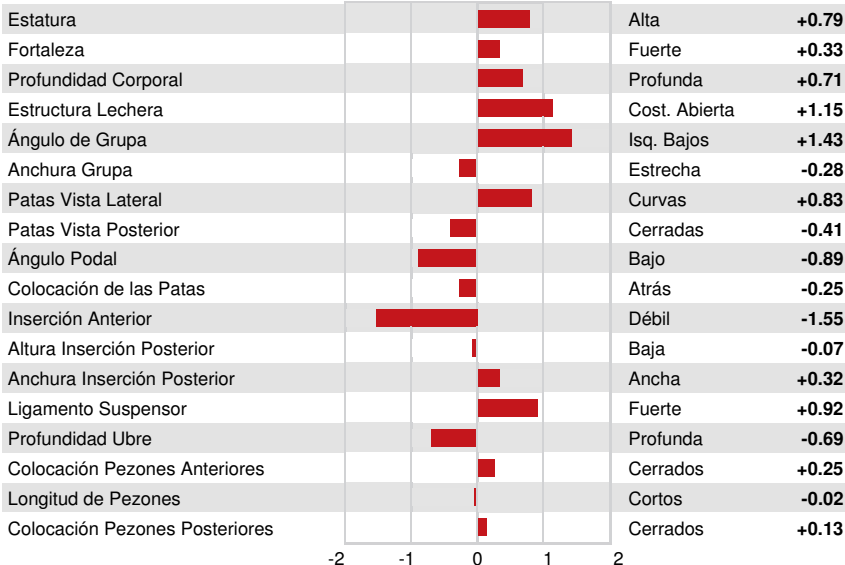

TIPO 68 Rebaños 117 Hijas 84% Rep. MACE / 08-24

PTAT	0.22	Estruct. y Capacidad	-0.11
Compuesto Ubres	-0.48	Estruct. Lechera	0.70
Compuesto Patas	-0.55		

OCONNORS PLANET LUCIA