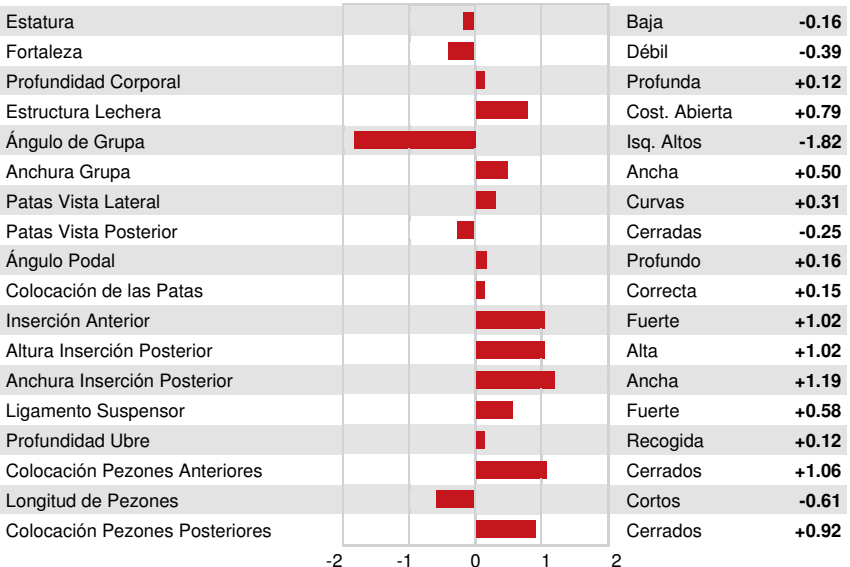

SALUD Y REPRODUCCIÓN

Immunity

Vida Productiva	-1.3	Inmunidad crías	
Células Somáticas	3.38	Tasa Preñez Vacas	-1.2
Fertilidad de las Hijas	-1.2	Tasa Preñez Novillas	0.7
Durabilidad	-2.3	Facilidad de Parto	2.7% 90% Rep.
Durabilidad Novillas	0.9	Facilidad de Parto de las Hijas	2.9% 85% Rep.
Índice de Fertilidad	-1.0	Crías del Toro que Nacen Muertas	7.0%
		Crías de las Hijas que Nacen Muertas	5.3%

TIPO	152 Rebaños	353 Hijas	93% Rep.	MACE / 04-25
PTAT	0.72	Estruct. y Capacidad	-0.59	
Compuesto Ubres	0.91	Estruct. Lechera	-0.17	
Compuesto Patas	0.10			

CALBRETT PBALL SUNNY DAY P
DAM