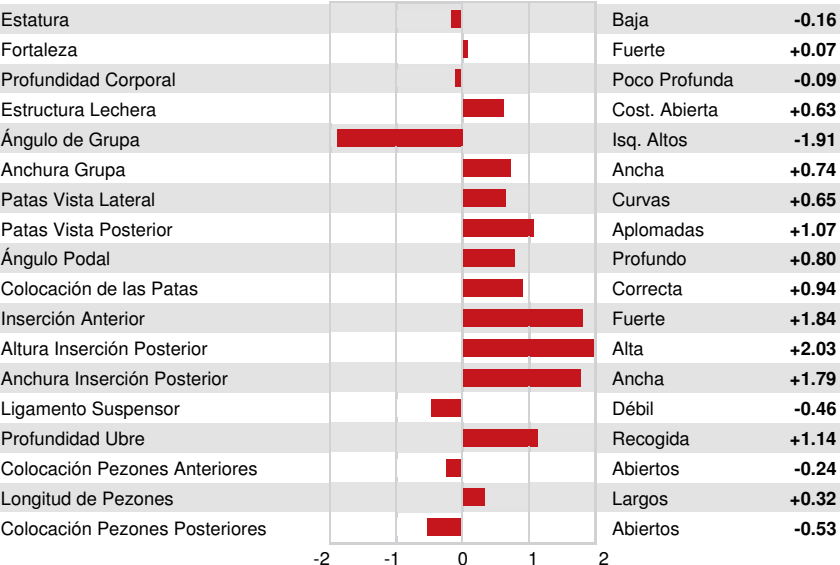

TIPO G Rebaños G Hijas 78% Rep. HAUSA-G / 04-26

PTAT	1.51	Estruct. y Capacidad	-0.16
Compuesto Ubres	1.48	Estruct. Lechera	0.04
Compuesto Patas	1.06		

COOKIECUTTER A HOMILY
THIRD DAM