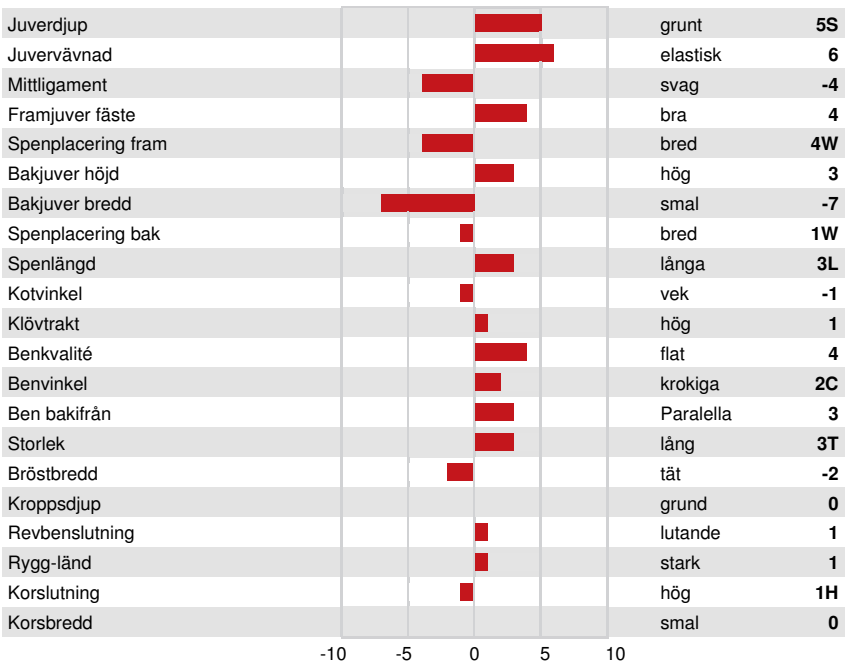

OFH VICKY
GRANDDAM