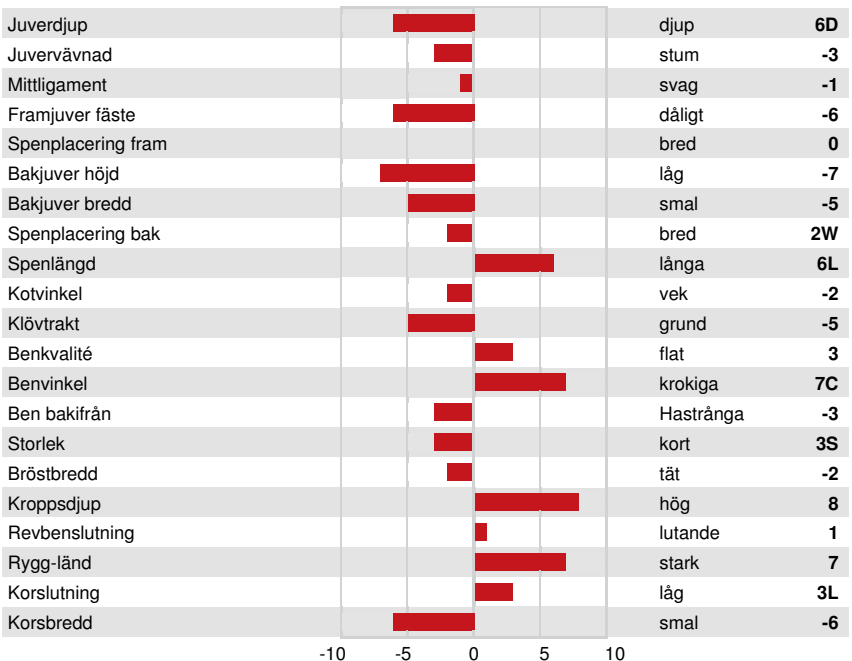

REGANCREST-MR DRHAM SAM
STANTONS SHERICE VG-85-2YR-CAN 26*
WA-DEL CONVINCER TL CV BY
SHER-EST RUDOLPH STRESS VG-86-3YR-CAN 49*
STARTMORE RUDOLPH
SHER-EST THOR SOUP-TW VG-88-3YR-USA GMD DOM 1*

GLPI +2236 PRO$ -1304

EX DPF BLF CNF XIF BYF CVF HH1F HH2F HH3F HH4F HH5F HH6F HCDF HMWF

Reg. #: HOCANM7746123 aAa: 321456 DMS: 135,123
Född: 08/03/2005 Kappa kasein: BB Beta kasein: A2A2

PRODUKTION 4619 Bes 16552 Dottrar 99% Säkh **GE BV 25* APR**

Mjök kg -1348	Fett kg 5	Fett % +0.50	Protein kg -41	Protein % +0.04
Foderomvandling 101	Underhållskrav 105	Metan Effektivitet 100		

Döttrars medeltal (ME) Mjök **11,316 kg** Fett **467 kg** Protein **359 kg**

FUNKTIONSEGENSKAPER **Immunitet 87**

Livslängd	96	Kalv Immunitet	86
Celltal	92	Kalvningar F	106
Dotterfertilitet	90	Kalvningar MF	99
Hullbedömning	98	Mjökbarhet	107
Mastit resistens	95	Lynne	97
Laktationskurva	95	Resistens mot metabola sjukdomar	102

HELHETSINTRYCK 4046 Bes 14662 Dottrar 99% Säkh **GE BV 25* APR**

Helhetsintryck	-2	Dairy Strength	3
Juvar	-6	Kors	4
Klövar & ben	0	GP eller bättre %	64

WALNUTLAWN STEADY JULIA