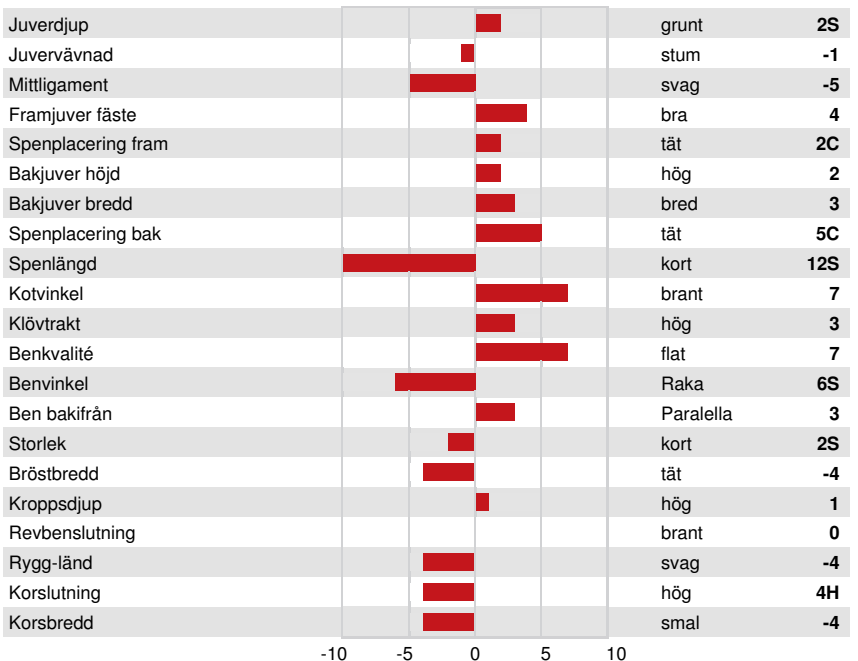

Döttrars medeltal (ME) Mjolk 11,457 kg Fett 524 kg Protein 394 kg

FUNKTIONSEGENSKAPER

Immunitet 104

Livslängd	100	Kalv Immunitet	98
Celltal	103	Kalvningar F	104
Dotterfertilitet	96	Kalvningar MF	102
Hullbedömning	98	Resistens mot metabola sjukdomar	103
Mastit resistens	104	Calf Health	98
Laktationskurva	105		

HELHETSINTRYCK

65 Bes 105 Dottrar 93% Säkh

GEBV 26*APR

Helhetsintryck	-1	Dairy Strength	-2
Juvel	-2	Kors	-5
Klövar & ben	6	GP eller bättre %	56

LARCREST CALE
FOURTH DAM

LARCREST CALE
FOURTH DAM

LARCREST CRIMSON
FIFTH DAM